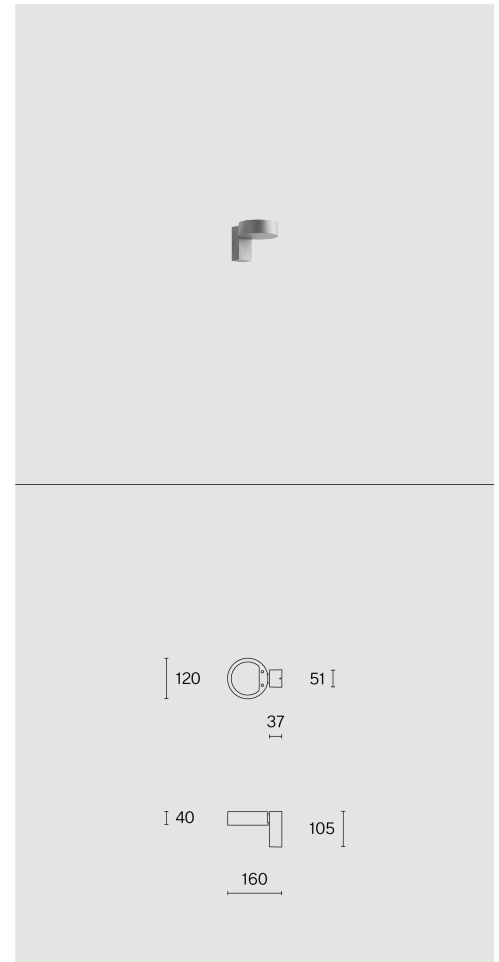

Ytmonterad väggarmatur; aluminiumkropp; yta Raw aluminium; med COB (Chip on Board) teknologi för maximum efficiency; DALI tryckdimming; ljusfärg 2700 K; binning initial MacAdam  $\leq 3$  SDCM; CRI  $\geq 90$ ; indirekt ljusfördelning; skyddsklass IP20; Klass 1; ljuskälla utbytbar av Wästberg+ eller av en behörig fackperson; driftdon utbytbart av slutanvändare;