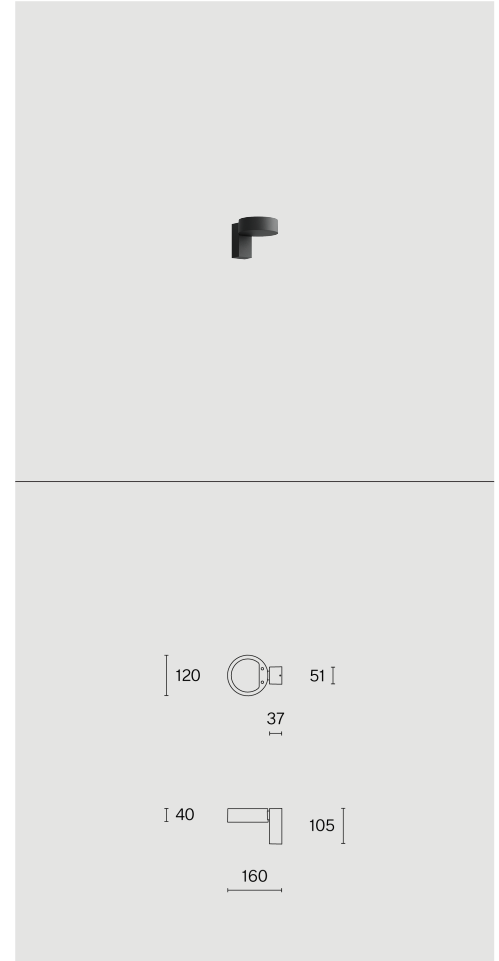

Ytmonterad väggarmatur; aluminiumkropp; yta Kolsvart; RAL 9005; med COB (Chip on Board) teknologi för maximum efficiency; DALI tryckdimming; ljusfärg 2700 K; binning initial MacAdam  $\leq 3$  SDCM; CRI  $\geq 90$ ; indirekt ljusfördelning; skyddsklass IP20; Klass 1; ljuskälla utbytbar av Wästberg+ eller av en behörig fackperson; driftdon utbytbart av slutanvändare;