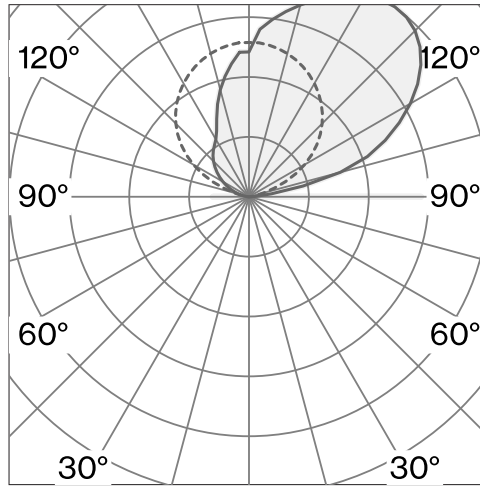

Ytmonterad väggarmatur; aluminiumkropp; yta Kolsvart; RAL 9005; med COB (Chip on Board) teknologi för maximum efficiency; DALI tryckdimming; ljusfärg 2700 K; binning initial MacAdam ≤ 3 SDCM; CRI ≥ 90 ; indirekt ljusfördelning; skyddsklass IP20; Klass 1; ljuskälla utbytbar av Wästberg+ eller av en behörig fackperson; driftdon utbytbart av slutanvändare;

TEKNISK INFORMATION

Fysisk

Material	Lamphus: Aluminium
Kapslingsklass	IP20
Säkerhetsklass	Klass 1

LED

Färgåtergivningstal	CRI ≥ 90
Ljusflödesförhållande	L80 / 50000h
MacAdam-ellips	≤ 3 SDCM (initial MacAdam)

Mer teknisk information online

wastberg.com/sv/produkter/alto-wall-w164w2

ARTICLE-SPECIFIC INFORMATION

Mounting

Ljusflöde
Färgtemperatur
Styrning
Spänning
Effekt
Vikt

Färg / Utförande

Kolsvart

ALTO WALL W164W2

Vägg

2090 lm
2700 K
DALI Push dim
220 - 240 V
20.3 W
0.7 kg

Art.nr / EAN-kod

164W205274 / 7330492014920