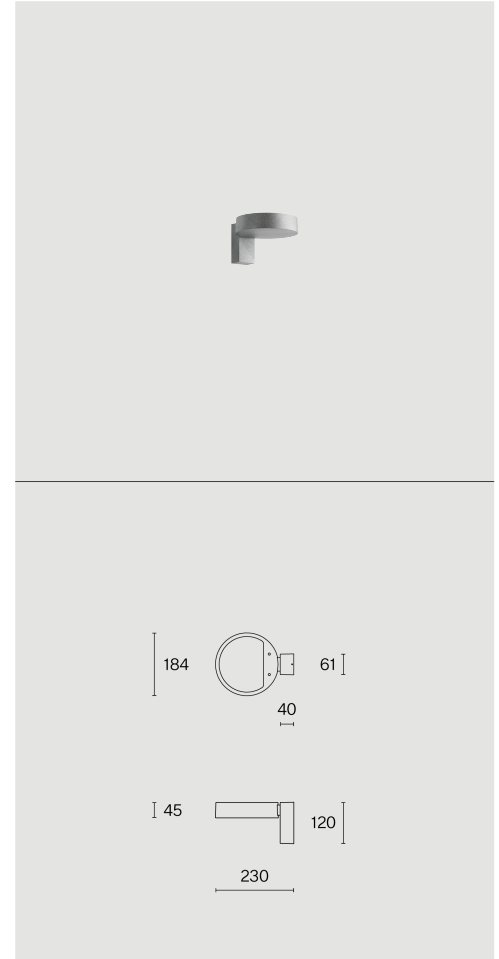

Ytmonterad väggarmatur; aluminiumkropp; yta Raw aluminium; med COB (Chip on Board) teknologi för maximum efficiency; DALI tryckdimming; ljusfärg 2700 K; binning initial MacAdam ≤ 3 SDCM; CRI ≥ 90 ; indirekt ljusfördelning; skyddsklass IP20; Klass 1; ljuskälla utbyttbar av Wästberg+ eller av en behörig fackperson; driftdon utbyttbart av slutanvändare;