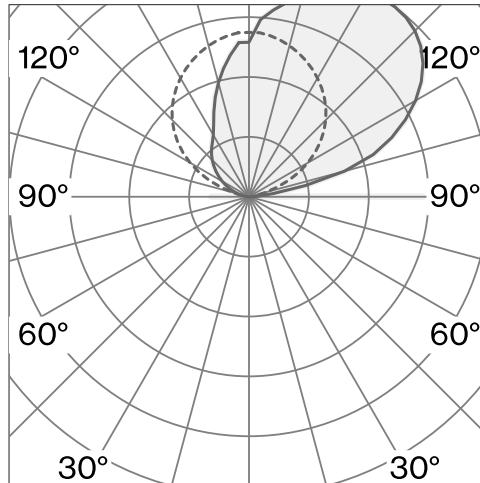

Ytmonterad väggarmatur; aluminiumkropp; yta Raw aluminium; med COB (Chip on Board) teknologi för maximum efficiency; DALI tryckdimming; ljusfärg 2700 K; binning initial MacAdam ≤ 3 SDCM; CRI ≥ 90 ; indirekt ljusfördelning; skyddsklass IP20; Klass 1; ljuskälla utbyttbar av Wästberg+ eller av en behörig fackperson; driftdon utbyttbart av slutanvändare;

TEKNISK INFORMATION

Fysisk

Material	Lamphus: Aluminium
Kapslingsklass	IP20
Säkerhetsklass	Klass 1

LED

Färgåtergivningstal	CRI ≥ 90
Ljusflödesförhållande	L80 / 50000h
MacAdam-ellips	≤ 3 SDCM (initial MacAdam)