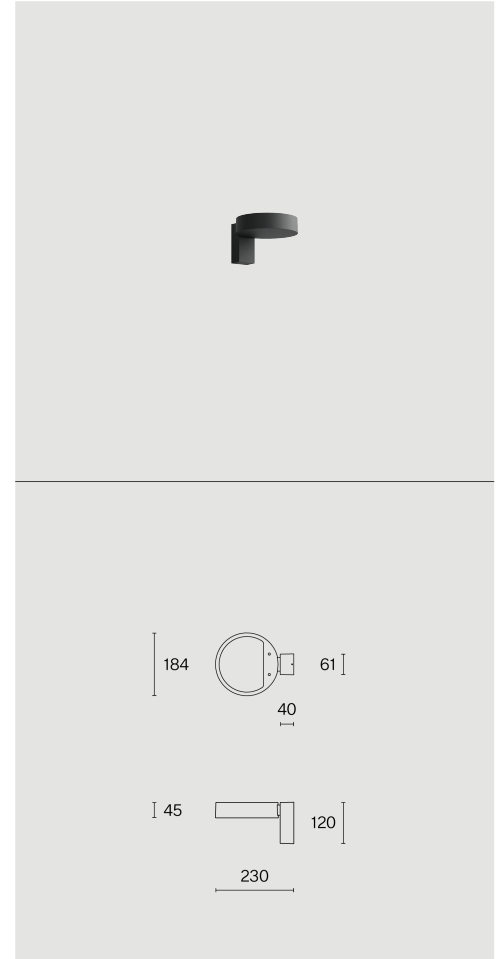

Ytmonterad väggarmatur; aluminiumkropp; yta Kolsvart; RAL 9005; med COB (Chip on Board) teknologi för maximum efficiency; DALI tryckdimming; ljusfärg 2700 K; binning initial MacAdam ≤ 3 SDCM; CRI ≥ 90 ; indirekt ljusfördelning; skyddsklass IP20; Klass 1; ljuskälla utbytbar av Wästberg+ eller av en behörig fackperson; driftdon utbytbart av slutanvändare;