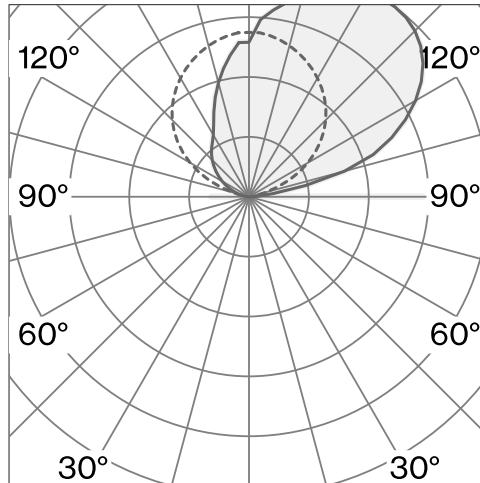

Ytmonterad väggarmatur; aluminiumkropp; yta Kolsvart; RAL 9005; med COB (Chip on Board) teknologi för maximum efficiency; DALI tryckdimming; ljusfärg 2700 K; binning initial MacAdam ≤ 3 SDCM; CRI ≥ 90 ; indirekt ljusfördelning; skyddsklass IP20; Klass 1; ljuskälla utbytbar av Wästberg+ eller av en behörig fackperson; driftdon utbytbart av slutanvändare;

TEKNISK INFORMATION

Fysisk

Material	Lamphus: Aluminium
Kapslingsklass	IP20
Säkerhetsklass	Klass 1

LED

Färgåtergivningstal	CRI ≥ 90
Ljusflödesförhållande	L80 / 50000h
MacAdam-ellips	≤ 3 SDCM (initial MacAdam)