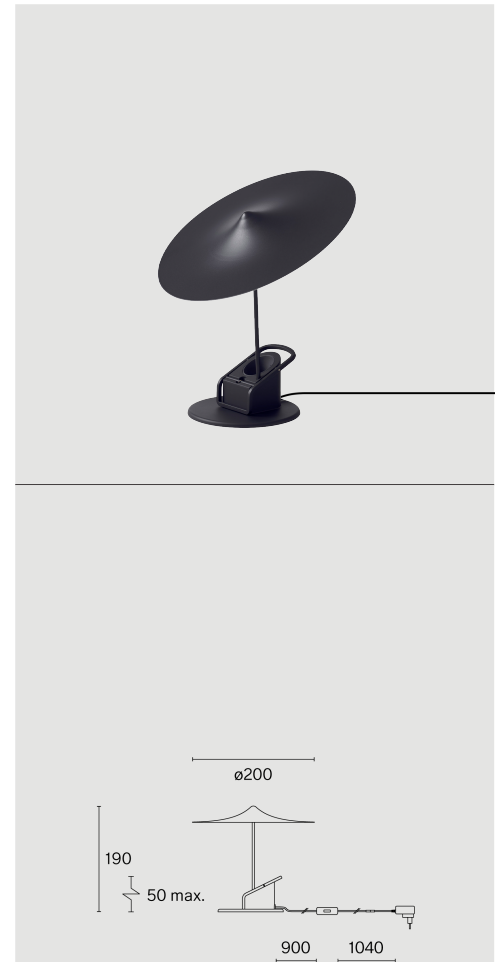

Fot-, kläm- och väggmonterad armatur i aluminium; ABS-reflektor och PMMA-diffusor; yta Kolsvart; RAL 9005; med COB (Chip on Board) teknologi för maximum efficiency; ljusfärg 2700 K; binning initial MacAdam  $\leq 3$  SDCM; CRI  $\geq 98$ ; skyddsklass IP20; Klass 2; inkl. 1940 mm svart kabel med stickpropp; inklusive på/av-brytare in svart; ljuskälla utbytbar av Wästberg+ eller av en behörig fackperson; driftdon ej utbytbar;