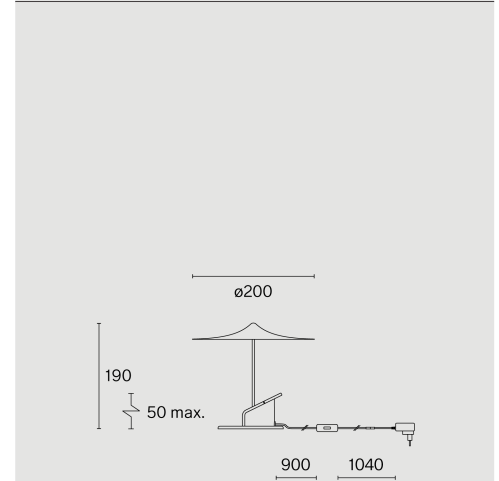

Fot-, kläm- och väggmonterad armatur i aluminium; ABS-reflektor och PMMA-diffusor; yta Kolsvart; RAL 9005; med COB (Chip on Board) teknologi för maximum efficiency; ljusfärg 2700 K; binning initial MacAdam  $\leq 3$  SDCM; CRI  $\geq 98$ ; skyddsklass IP20; Klass 2; inkl. 1940 mm svart kabel med stickpropp; inklusive på/av-brytare in svart; ljuskälla utbytbar av Wästberg+ eller av en behörig fackperson; driftdon utbytbar av slutanvändare;