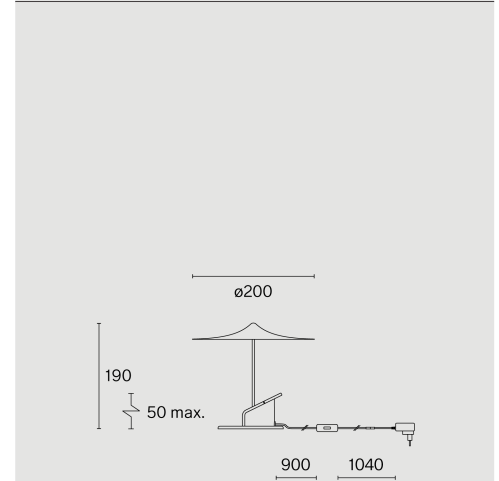

Fot-, kläm- och väggmonterad armatur i aluminium; ABS-reflektor och PMMA-diffusor; yta Kolsvart; RAL 9005; med COB (Chip on Board) teknologi för maximum efficiency; ljusfärg 2700 K; binning initial MacAdam ≤ 3 SDCM; CRI ≥ 98 ; skyddsklass IP20; Klass 2; inkl. 1940 mm svart kabel med stickpropp; inklusive på/av-brytare in svart; ljuskälla utbytbar av Wästberg+ eller av en behörig fackperson; driftdon utbytbar av slutanvändare;

TEKNISK INFORMATION

Fysisk

Material	Skärm & bas: Aluminium
Kapslingsklass	IP20
Säkerhetsklass	Klass 2

LED

Färgåtergivningstal	CRI ≥ 98
Ljusflödesförhållande	L80 / 50000h
MacAdam-ellips	≤ 3 SDCM (initial MacAdam)