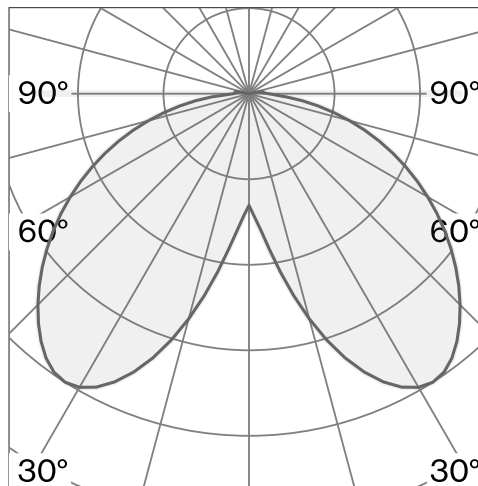

Fot-, kläm- och väggmonterad armatur i aluminium; ABS-reflektor och PMMA-diffusor; yta Kolsvart; RAL 9005; med COB (Chip on Board) teknologi för maximum efficiency; ljusfärg 2700 K; binning initial MacAdam ≤ 3 SDCM; CRI ≥ 98 ; skyddsklass IP20; Klass 2; inkl. 1940 mm svart kabel med stickpropp; inklusive på/av-brytare in svart; ljuskälla utbytbar av Wästberg+ eller av en behörig fackperson; driftdon utbytbar av slutanvändare;

TEKNISK INFORMATION

Fysisk

Material	Skärm & bas: Aluminium
Kapslingsklass	IP20
Säkerhetsklass	Klass 2

LED

Färgåtergivningstal	CRI ≥ 98
Ljusflödesförhållande	L80 / 50000h
MacAdam-ellips	≤ 3 SDCM (initial MacAdam)