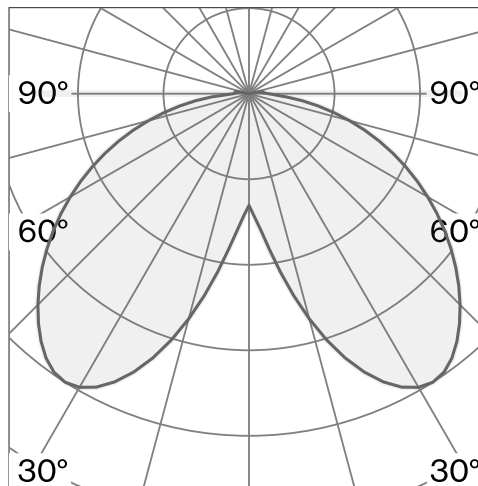

Fot-, kläm- och väggmonterad armatur i aluminium; ABS-reflektor och PMMA-diffusor; yta Kolsvart; RAL 9005; med COB (Chip on Board) teknologi för maximum efficiency; ljusfärg 2700 K; binning initial MacAdam  $\leq 3$  SDCM; CRI  $\geq 98$ ; skyddsklass IP20; Klass 2; inkl. 1940 mm svart kabel med stickpropp; inklusive på/av-brytare in svart; ljuskälla utbytbar av Wästberg+ eller av en behörig fackperson; driftdon utbytbar av slutanvändare;