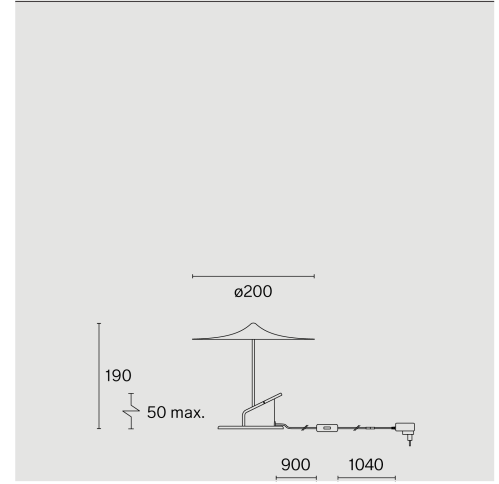

Fot-, kläm- och väggmonterad armatur i aluminium; ABS-reflektor och PMMA-diffusor; yta Kolsvart; RAL 9005; med COB (Chip on Board) teknologi för maximum efficiency; ljusfärg 2700 K; binning initial MacAdam ≤ 3 SDCM; CRI ≥ 98 ; skyddsklass IP20; Klass 2; inkl. 1940 mm svart kabel med stickpropp; inklusive på/av-brytare in svart; ljuskälla utbytbar av Wästberg+ eller av en behörig fackperson; driftdon ej utbytbar;

TEKNISK INFORMATION

Fysisk

Material	Skärm & bas: Aluminium
Kapslingsklass	IP20
Säkerhetsklass	Klass 2

LED

Färgåtergivningstal	CRI ≥ 98
Ljusflödesförhållande	L80 / 50000h
MacAdam-ellips	≤ 3 SDCM (initial MacAdam)