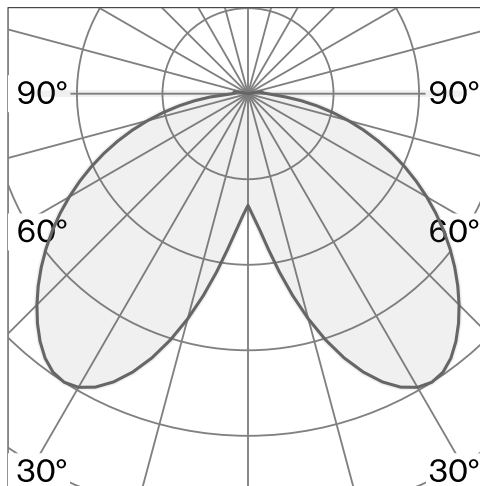

Fot-, kläm- och väggmonterad armatur i aluminium; ABS-reflektor och PMMA-diffusor; yta Kolsvart; RAL 9005; med COB (Chip on Board) teknologi för maximum efficiency; ljusfärg 2700 K; binning initial MacAdam  $\leq 3$  SDCM; CRI  $\geq 98$ ; skyddsklass IP20; Klass 2; inkl. 1940 mm svart kabel med stickpropp; inklusive på/av-brytare in svart; ljuskälla utbytbar av Wästberg+ eller av en behörig fackperson; driftdon ej utbytbar;