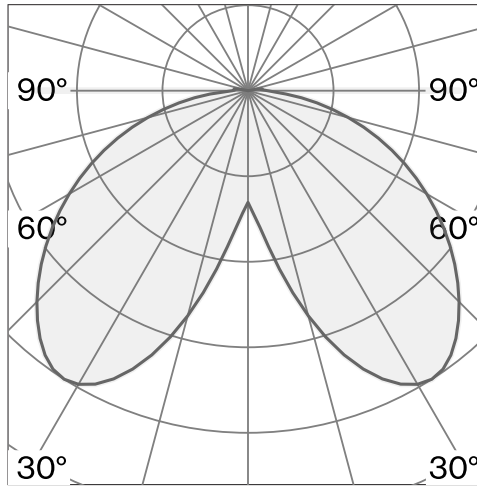

Fot-, kläm- och väggmonterad armatur i aluminium; ABS-reflektor och PMMA-diffusor; yta Kolsvart; RAL 9005; med COB (Chip on Board) teknologi för maximum efficiency; ljusfärg 2700 K; binning initial MacAdam ≤ 3 SDCM; CRI ≥ 98 ; skyddsklass IP20; Klass 2; inkl. 1940 mm svart kabel med stickpropp; inklusive på/av-brytare in svart; ljuskälla utbytbar av Wästberg+ eller av en behörig fackperson; driftdon ej utbytbar;

TEKNISK INFORMATION

Fysisk

Material	Skärm & bas: Aluminium
Kapslingsklass	IP20
Säkerhetsklass	Klass 2

LED

Färgåtergivningstal	CRI ≥ 98
Ljusflödesförhållande	L80 / 50000h
MacAdam-ellips	≤ 3 SDCM (initial MacAdam)