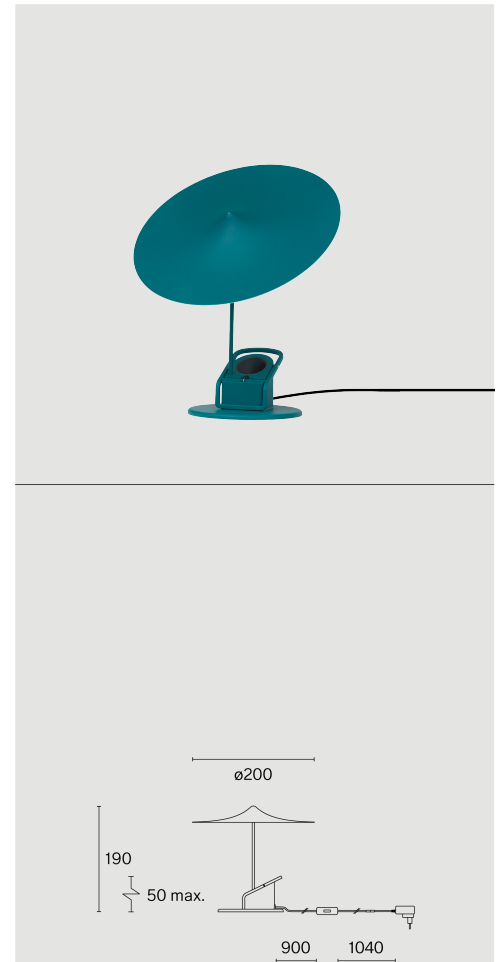

Fot-, kläm- och väggmonterad armatur i aluminium; ABS-reflektor och PMMA-diffusor; yta Petrol; NCS S-6530 B30G; med COB (Chip on Board) teknologi för maximum efficiency; ljusfärg 2700 K; binning initial MacAdam ≤ 3 SDCM; CRI ≥ 98 ; skyddsklass IP20; Klass 2; inkl. 1940 mm svart kabel med stickpropp; inklusive på/av-brytare in svart; ljuskälla utbytbar av Wästberg+ eller av en behörig fackperson; driftdon utbytbar av slutanvändare;

TEKNISK INFORMATION

Fysisk

Material	Skärm & bas: Aluminium
Kapslingsklass	IP20
Säkerhetsklass	Klass 2

LED

Färgåtergivningstal	CRI ≥ 98
Ljusflödesförhållande	L80 / 50000h
MacAdam-ellips	≤ 3 SDCM (initial MacAdam)