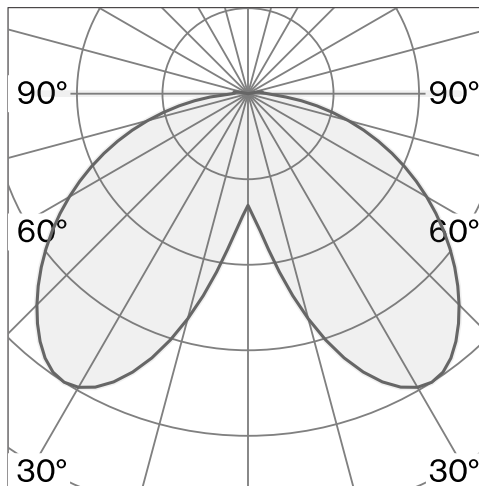

Fot-, kläm- och väggmonterad armatur i aluminium; ABS-reflektor och PMMA-diffusor; yta Petrol; NCS S-6530 B30G; med COB (Chip on Board) teknologi för maximum efficiency; ljusfärg 2700 K; binning initial MacAdam ≤ 3 SDCM; CRI ≥ 98 ; skyddsklass IP20; Klass 2; inkl. 1940 mm svart kabel med stickpropp; inklusive på/av-brytare in svart; ljuskälla utbytbar av Wästberg+ eller av en behörig fackperson; driftdon utbytbar av slutanvändare;

TEKNISK INFORMATION

Fysisk

Material	Skärm & bas: Aluminium
Kapslingsklass	IP20
Säkerhetsklass	Klass 2

LED

Färgåtergivningstal	CRI ≥ 98
Ljusflödesförhållande	L80 / 50000h
MacAdam-ellips	≤ 3 SDCM (initial MacAdam)