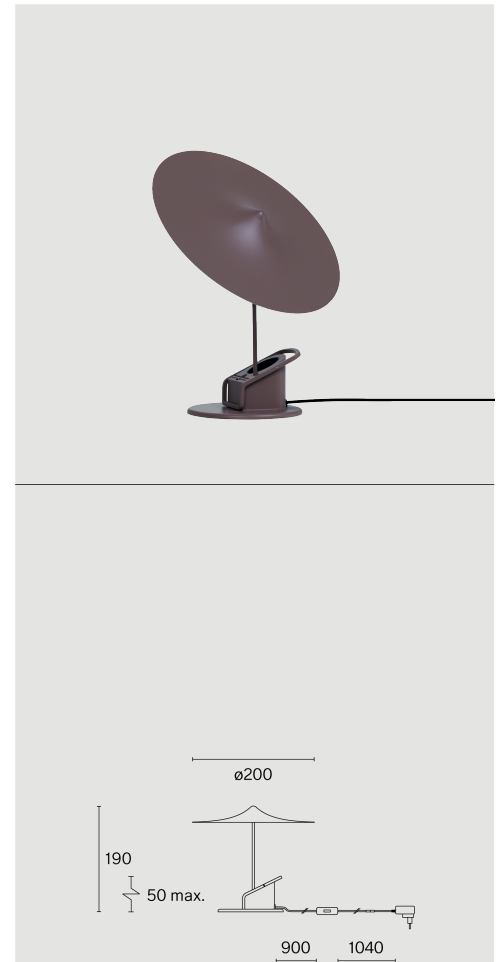

Fot-, kläm- och väggmonterad armatur i aluminium; ABS-reflektor och PMMA-diffusor; yta Gråbrun; NCS S-5010 Y90R; med COB (Chip on Board) teknologi för maximum efficiency; ljusfärg 2700 K; binning initial MacAdam ≤ 3 SDCM; CRI ≥ 98 ; skyddsklass IP20; Klass 2; inkl. 1940 mm svart kabel med stickpropp; inklusive på/av-brytare in svart; ljuskälla utbytbar av Wästberg+ eller av en behörig fackperson; driftdon utbytbart av slutanvändare;

TEKNISK INFORMATION

Fysisk

Material	Skärm & bas: Aluminium
Kapslingsklass	IP20
Säkerhetsklass	Klass 2

LED

Färgåtergivningstal	CRI ≥ 98
Ljusflödesförhållande	L80 / 50000h
MacAdam-ellips	≤ 3 SDCM (initial MacAdam)

Mer teknisk information online

wastberg.com/sv/produkter/ile-clamp-w153

ARTICLE-SPECIFIC INFORMATION

Mounting

Ljusflöde
Färgtemperatur
Styrning
Spänning
Effekt
Vikt

Färg / Utförande

Gråbrun

ÎLE CLAMP W153