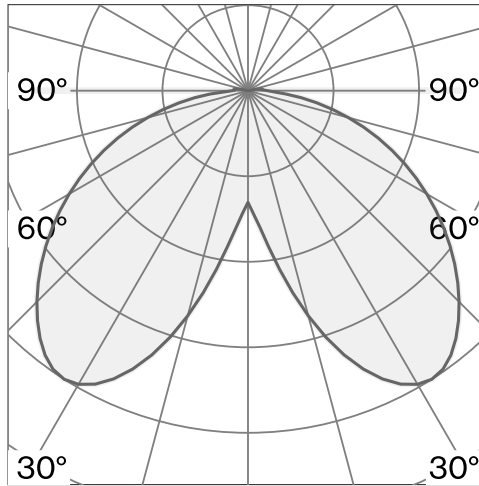

Fot-, kläm- och väggmonterad armatur i aluminium; ABS-reflektor och PMMA-diffusor; yta Gråbrun; NCS S-5010 Y90R; med COB (Chip on Board) teknologi för maximum efficiency; ljusfärg 2700 K; binning initial MacAdam ≤ 3 SDCM; CRI ≥ 98 ; skyddsklass IP20; Klass 2; inkl. 1940 mm svart kabel med stickpropp; inklusive på/av-brytare in svart; ljuskälla utbytbar av Wästberg+ eller av en behörig fackperson; driftdon utbytbart av slutanvändare;

TEKNISK INFORMATION

Fysisk

Material	Skärm & bas: Aluminium
Kapslingsklass	IP20
Säkerhetsklass	Klass 2

LED

Färgåtergivningstal	CRI ≥ 98
Ljusflödesförhållande	L80 / 50000h
MacAdam-ellips	≤ 3 SDCM (initial MacAdam)