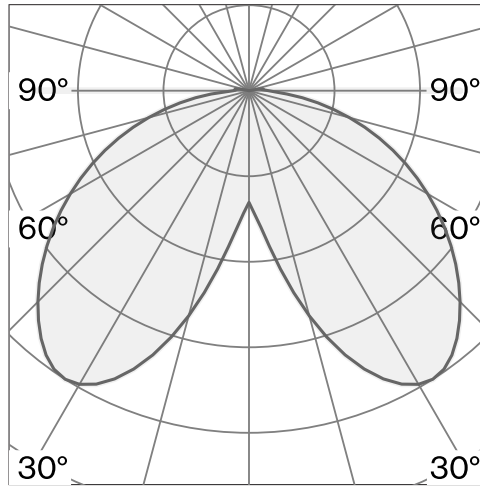

Fot-, kläm- och väggmonterad armatur i aluminium; ABS-reflektor och PMMA-diffusor; yta Poppy red; NCS S-0580 Y80R; med COB (Chip on Board) teknologi för maximum efficiency; ljusfärg 2700 K; binning initial MacAdam ≤ 3 SDCM; CRI ≥ 98 ; skyddsklass IP20; Klass 2; inkl. 1940 mm svart kabel med stickpropp; inklusive på/av-brytare in svart; ljuskälla utbytbar av Wästberg+ eller av en behörig fackperson; driftdon utbytbart av slutanvändare;

TEKNISK INFORMATION

Fysisk

Material	Skärm & bas: Aluminium
Kapslingsklass	IP20
Säkerhetsklass	Klass 2

LED

Färgåtergivningstal	CRI ≥ 98
Ljusflödesförhållande	L80 / 50000h
MacAdam-ellips	≤ 3 SDCM (initial MacAdam)