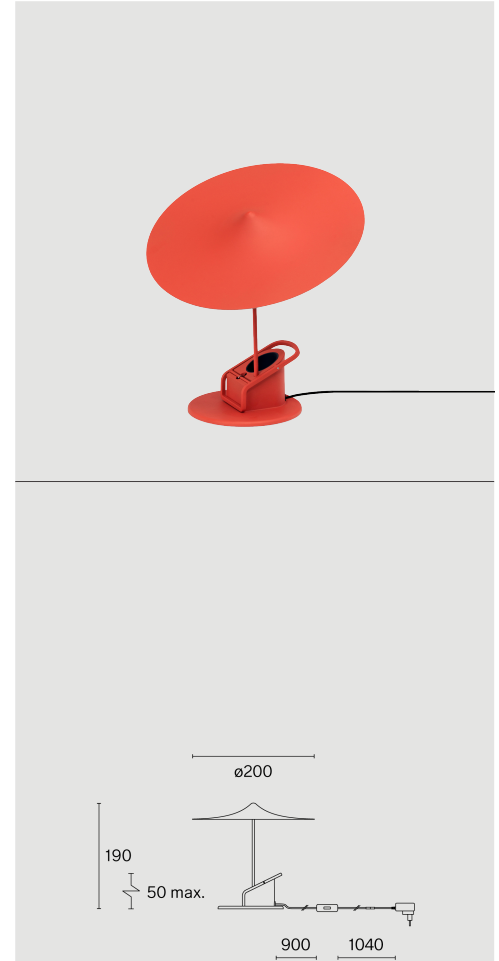

Fot-, kläm- och väggmonterad armatur i aluminium; ABS-reflektor och PMMA-diffusor; yta Poppy red; NCS S-0580 Y80R; med COB (Chip on Board) teknologi för maximum efficiency; ljusfärg 2700 K; binning initial MacAdam ≤ 3 SDCM; CRI ≥ 98 ; skyddsklass IP20; Klass 2; inkl. 1940 mm svart kabel med stickpropp; inklusive på/av-brytare in svart; ljuskälla utbytbar av Wästberg+ eller av en behörig fackperson; driftdon utbytbart av slutanvändare;

TEKNISK INFORMATION

Fysisk

Material	Skärm & bas: Aluminium
Kapslingsklass	IP20
Säkerhetsklass	Klass 2

LED

Färgåtergivningstal	CRI ≥ 98
Ljusflödesförhållande	L80 / 50000h
MacAdam-ellips	≤ 3 SDCM (initial MacAdam)

Mer teknisk information online

wastberg.com/sv/produkter/ile-clamp-w153

ARTICLE-SPECIFIC INFORMATION

Mounting

Ljusflöde
Färgtemperatur
Styrning
Spänning
Effekt
Vikt

Färg / Utförande

Poppy red ●

ÎLE CLAMP W153