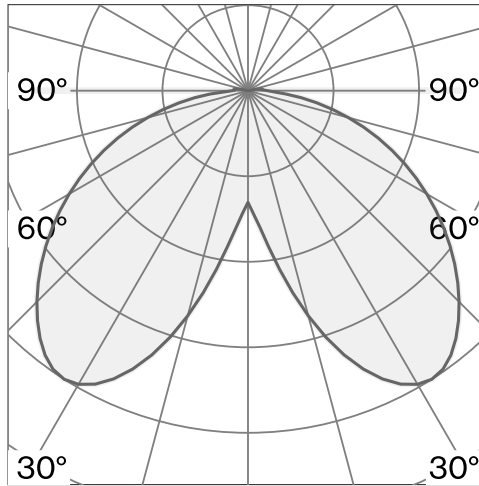

Fot-, kläm- och väggmonterad armatur i aluminium; ABS-reflektor och PMMA-diffusor; yta Sky blue; NCS S-0515R90B; med COB (Chip on Board) teknologi för maximum efficiency; ljusfärg 2700 K; binning initial MacAdam ≤ 3 SDCM; CRI ≥ 98 ; skyddsklass IP20; Klass 2; inkl. 1940 mm svart kabel med stickpropp; inklusive på/av-brytare in svart; ljuskälla utbytbar av Wästberg+ eller av en behörig fackperson; driftdon utbytbar av slutanvändare;

TEKNISK INFORMATION

Fysisk

Material	Skärm & bas: Aluminium
Kapslingsklass	IP20
Säkerhetsklass	Klass 2

LED

Färgåtergivningstal	CRI ≥ 98
Ljusflödesförhållande	L80 / 50000h
MacAdam-ellips	≤ 3 SDCM (initial MacAdam)