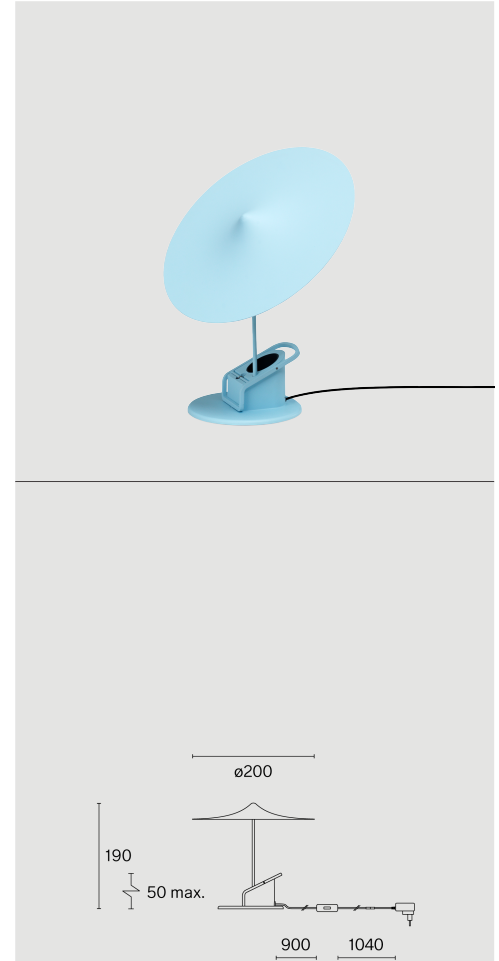

Fot-, kläm- och väggmonterad armatur i aluminium; ABS-reflektor och PMMA-diffusor; yta Sky blue; NCS S-0515R90B; med COB (Chip on Board) teknologi för maximum efficiency; ljusfärg 2700 K; binning initial MacAdam ≤ 3 SDCM; CRI ≥ 98 ; skyddsklass IP20; Klass 2; inkl. 1940 mm svart kabel med stickpropp; inklusive på/av-brytare in svart; ljuskälla utbytbar av Wästberg+ eller av en behörig fackperson; driftdon utbytbar av slutanvändare;

TEKNISK INFORMATION

Fysisk

Material	Skärm & bas: Aluminium
Kapslingsklass	IP20
Säkerhetsklass	Klass 2

LED

Färgåtergivningstal	CRI ≥ 98
Ljusflödesförhållande	L80 / 50000h
MacAdam-ellips	≤ 3 SDCM (initial MacAdam)

Mer teknisk information online

wastberg.com/sv/produkter/ile-clamp-w153

ARTICLE-SPECIFIC INFORMATION

Mounting

Ljusflöde	
Färgtemperatur	
Styrning	
Spänning	
Effekt	
Vikt	

Färg / Utförande

Sky blue

ÎLE CLAMP W153