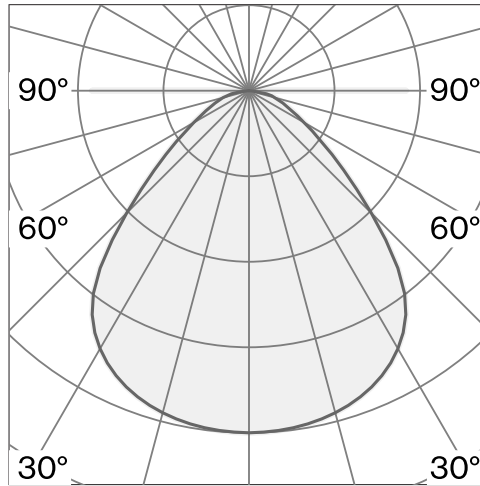

takkopp i polykarbonat; optiskt system med akryldiffusor; integrerad LED-ljuskälla; yta Raw aluminium; inkl. kabelupphängning max. 3000 mm; DALI tryckdimning; ljusfärg 2700 K; binning initial MacAdam ≤ 3 SDCM; CRI ≥ 98 ; skyddsklass IP20; Klass 2; drivdon ingår; ljuskälla utbytbar av Wästberg+ eller av en behörig fackperson; driftdon utbytbart av slutanvändare;

TEKNISK INFORMATION

Fysisk

| | |
|-----------------------|------------------|
| Material | Skärm: Aluminium |
| Kapslingsklass | IP20 |
| Säkerhetsklass | Klass 2 |

LED

| | |
|------------------------------|---------------------------------|
| Färgåtergivningstal | CRI ≥ 98 |
| Ljusflödesförhållande | L90 / 50000 h |
| MacAdam-ellips | ≤ 3 SDCM (initial MacAdam) |