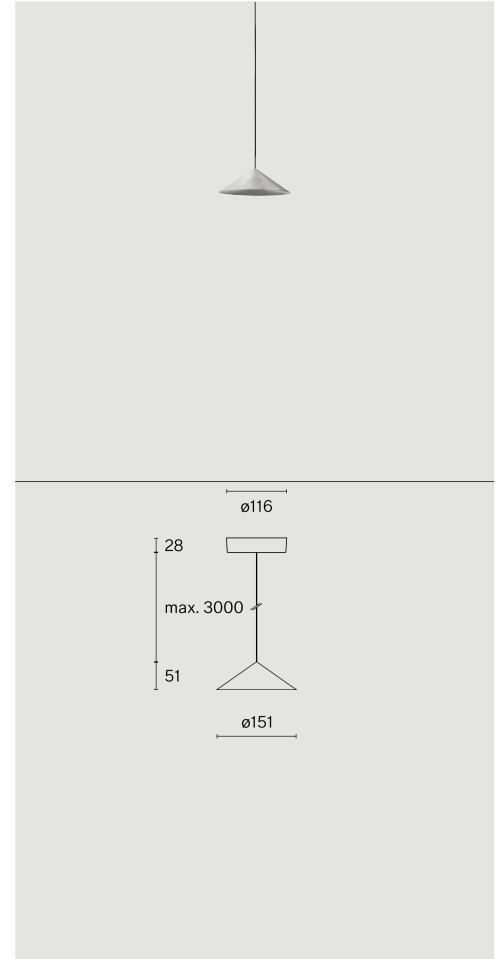

takkopp i polykarbonat; optiskt system med akryldiffusor; integrerad LED-ljuskälla; yta Raw aluminium; inkl. kabelupphängning max. 3000 mm; DALI tryckdimning; ljusfärg 2700 K; binning initial MacAdam ≤ 3 SDCM; CRI ≥ 98 ; skyddsklass IP20; Klass 2; drivdon ingår; ljuskälla utbytbar av Wästberg+ eller av en behörig fackperson; driftdon utbytbart av slutanvändare;

TEKNISK INFORMATION

Fysisk

| | |
|-----------------------|------------------|
| Material | Skärm: Aluminium |
| Kapslingsklass | IP20 |
| Säkerhetsklass | Klass 2 |

LED

| | |
|------------------------------|---------------------------------|
| Färgåtergivningstal | CRI ≥ 98 |
| Ljusflödesförhållande | L90 / 50000 h |
| MacAdam-ellips | ≤ 3 SDCM (initial MacAdam) |

Vikt

Färg / Utförande

Raw aluminium

CONE

SUSPENDED XS W151XS3

Tak

640 lm

2700 K

DALI Push dim

220 - 240 V

0.8 kg

Art.nr / EAN-kod

151XS320272 / 7330492018225