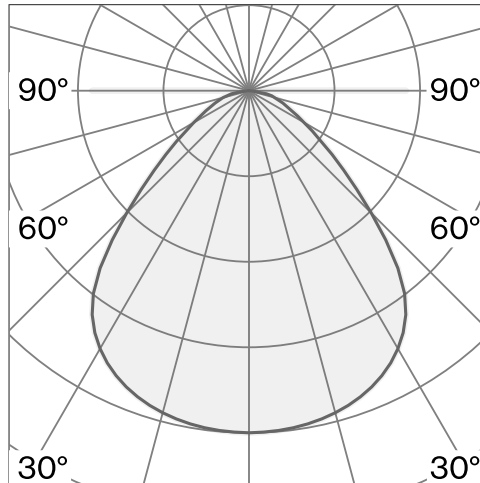

takkopp i polykarbonat; optiskt system med akryldiffusor; integrerad LED-ljuskälla; yta Kolsvart; RAL 9005; inkl. kabelupphängning max. 3000 mm; DALI tryckdimning; ljusfärg 2700 K; binning initial MacAdam ≤ 3 SDCM; CRI ≥ 98 ; skyddsklass IP20; Klass 2; drivdon ingår; ljuskälla utbytbar av Wästberg+ eller av en behörig fackperson; driftdon utbytbart av slutanvändare;

TEKNISK INFORMATION

Fysisk

Material	Skärm: Aluminium
Kapslingsklass	IP20
Säkerhetsklass	Klass 2

LED

Färgåtergivningstal	CRI ≥ 98
Ljusflödesförhållande	L90 / 50000 h
MacAdam-ellips	≤ 3 SDCM (initial MacAdam)