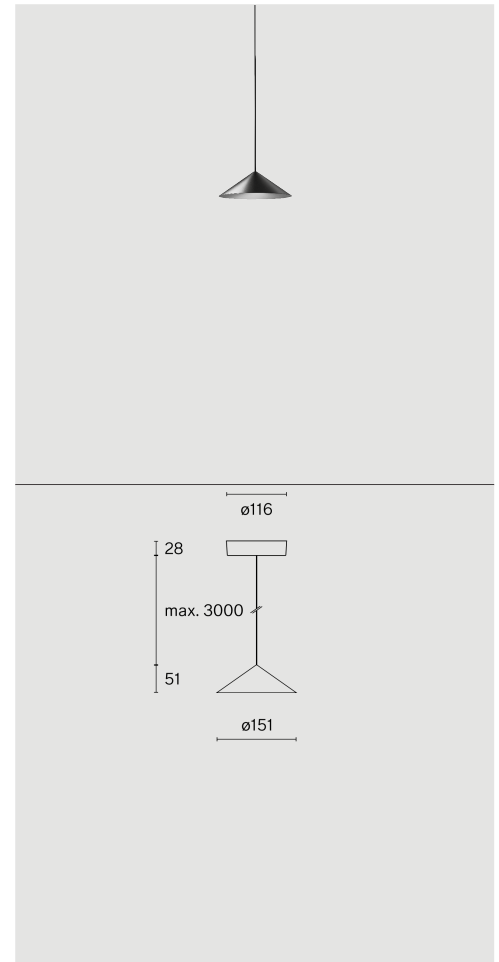

takkopp i polykarbonat; optiskt system med akryldiffusor; integrerad LED-ljuskälla; yta Kolsvart; RAL 9005; inkl. kabelupphängning max. 3000 mm; DALI tryckdimning; ljusfärg 2700 K; binning initial MacAdam ≤ 3 SDCM; CRI ≥ 98 ; skyddsklass IP20; Klass 2; drivdon ingår; ljuskälla utbytbar av Wästberg+ eller av en behörig fackperson; driftdon utbytbart av slutanvändare;

TEKNISK INFORMATION

Fysisk

Material	Skärm: Aluminium
Kapslingsklass	IP20
Säkerhetsklass	Klass 2

LED

Färgåtergivningstal	CRI ≥ 98
Ljusflödesförhållande	L90 / 50000 h
MacAdam-ellips	≤ 3 SDCM (initial MacAdam)

Tak
640 lm
2700 K
DALI Push dim
220 - 240 V
0.8 kg

Art.nr / EAN-kod

151XS305272 / 7330492018201