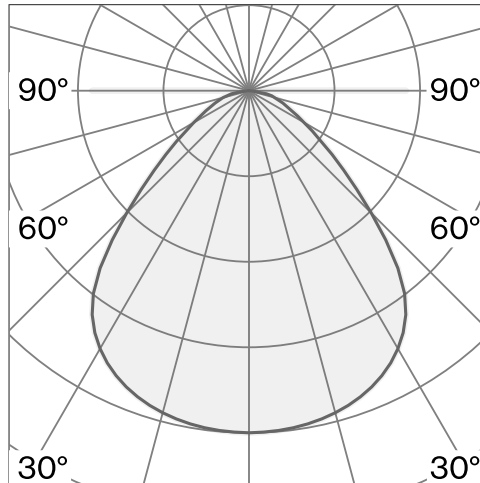

baldakin i polykarbonat; optiskt system med akryldiffusor; integrerad LED-ljuskälla; yta Kolsvart; RAL 9005; inkl. kabelupphängning max. 3000 mm; Fasstyrd dim; ljusfärg 2700 K; binning initial MacAdam ≤ 3 SDCM; CRI ≥ 98 ; skyddsklass IP20; Klass 2; drivdon ingår; ljuskälla utbytbar av Wästberg+ eller av en behörig fackperson; driftdon ej utbytbar;

TEKNISK INFORMATION

Fysisk	
Material	Skärm: Aluminium
Kapslingsklass	IP20
Säkerhetsklass	Klass 2

LED	
Färgåtergivningstal	CRI ≥ 98
Ljusflödesförhållande	L80 / 50000h
MacAdam-ellips	≤ 3 SDCM (initial MacAdam)