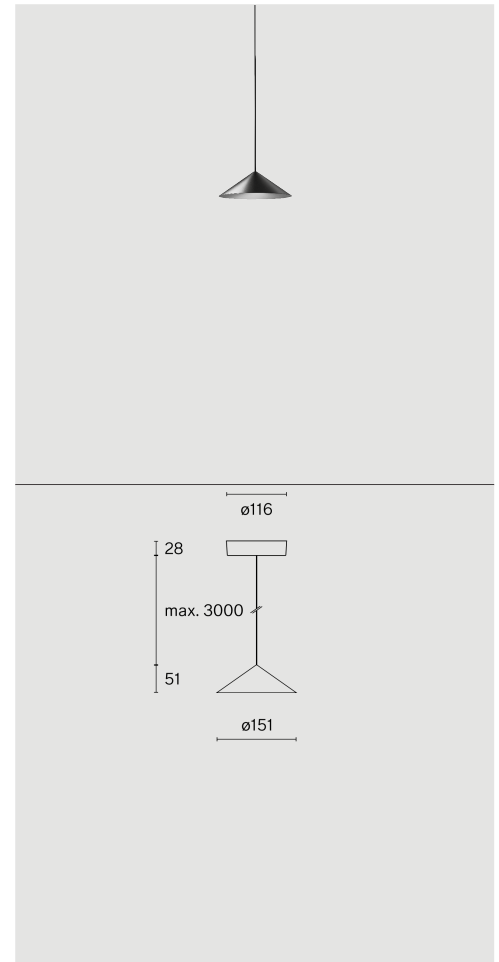

baldakin i polykarbonat; optiskt system med akryldiffusor; integrerad LED-ljuskälla; yta Kolsvart; RAL 9005; inkl. kabelupphängning max. 3000 mm; Fasstyrd dim; ljusfärg 2700 K; binning initial MacAdam ≤ 3 SDCM; CRI ≥ 98 ; skyddsklass IP20; Klass 2; drivdon ingår; ljuskälla utbytbar av Wästberg+ eller av en behörig fackperson; driftdon ej utbytbar;

TEKNISK INFORMATION

Fysisk	
Material	Skärm: Aluminium
Kapslingsklass	IP20
Säkerhetsklass	Klass 2

LED	
Färgåtergivningstal	CRI ≥ 98
Ljusflödesförhållande	L80 / 50000h
MacAdam-ellips	≤ 3 SDCM (initial MacAdam)

Tak
409 lm
2700 K
Fasstyrd dim
220 - 240 V
7.3 W
0.8 kg

Art.nr / EAN-kod
151XS305271 / 7330492018195