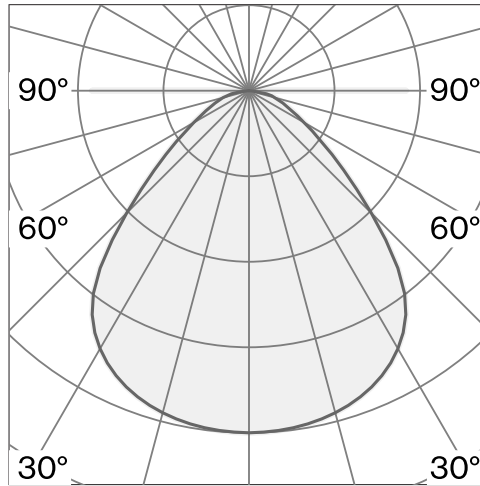

baldakin i polykarbonat; optiskt system med akryldiffusor; integrerad LED-ljuskälla; yta Kolsvart; RAL 9005; inkl. kabelupphängning max. 3000 mm; Fasstyrd dim; ljusfärg 2700 K; binning initial MacAdam ≤ 3 SDCM; CRI ≥ 98 ; skyddsklass IP20; Klass 2; drivdon ingår; ljuskälla utbytbar av Wästberg+ eller av en behörig fackperson; driftdon utbytbart av slutanvändare;

TEKNISK INFORMATION

Fysisk

Material	Skärm: Aluminium
Kapslingsklass	IP20
Säkerhetsklass	Klass 2

LED

Färgåtergivningstal	CRI ≥ 98
Ljusflödesförhållande	L90 / 50000 h
MacAdam-ellips	≤ 3 SDCM (initial MacAdam)