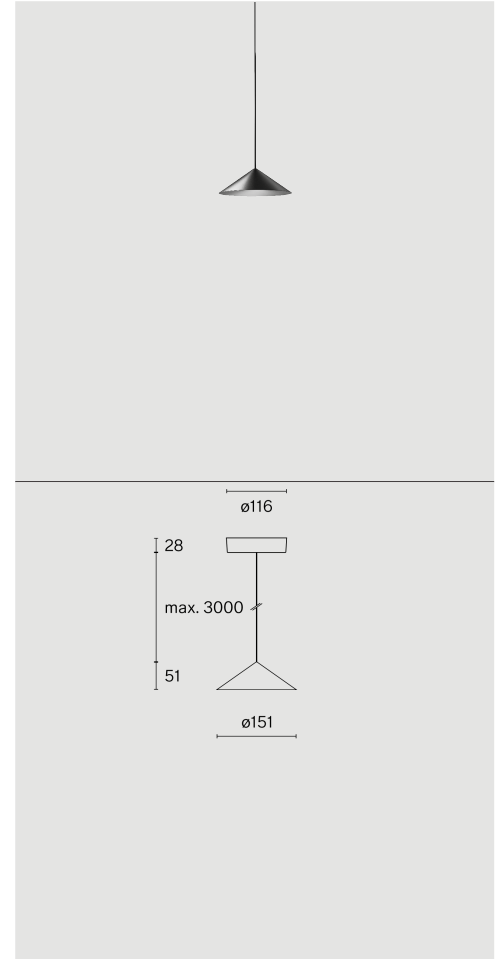

baldakin i polykarbonat; optiskt system med akryldiffusor; integrerad LED-ljuskälla; yta Kolsvart; RAL 9005; inkl. kabelupphängning max. 3000 mm; Fasstyrd dim; ljusfärg 2700 K; binning initial MacAdam ≤ 3 SDCM; CRI ≥ 98 ; skyddsklass IP20; Klass 2; drivdon ingår; ljuskälla utbytbar av Wästberg+ eller av en behörig fackperson; driftdon utbytbart av slutanvändare;

TEKNISK INFORMATION

Fysisk

Material	Skärm: Aluminium
Kapslingsklass	IP20
Säkerhetsklass	Klass 2

LED

Färgåtergivningstal	CRI ≥ 98
Ljusflödesförhållande	L90 / 50000 h
MacAdam-ellips	≤ 3 SDCM (initial MacAdam)

Färg / Utförande

Kolsvart

CONE SUSPENDED XS W151XS3

Tak	409 lm
Färgtemperatur	2700 K
Styrning	Fasstyrd dim
Spänning	220 - 240 V
Effekt	7.3 W
Vikt	0.8 kg

Art.nr / EAN-kod

151XS305271 / 7330492018195