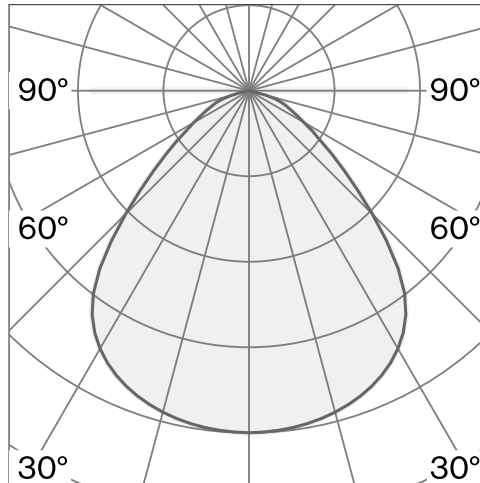

takkopp i polykarbonat; optiskt system med akryldiffusor; integrerad LED-ljuskälla; yta Raw aluminium; inkl. kabelupphängning max. 3000 mm; DALI tryckdimning; ljusfärg 2700 K; binning initial MacAdam ≤ 3 SDCM; CRI ≥ 98 ; skyddsklass IP20; Klass 2; drivdon ingår; ljuskälla utbytbar av Wästberg+ eller av en behörig fackperson; driftdon utbytbart av slutanvändare;

TEKNISK INFORMATION

Fysisk

Material	Skärm: Aluminium
Kapslingsklass	IP20
Säkerhetsklass	Klass 2

LED

Färgåtergivningstal	CRI ≥ 98
Ljusflödesförhållande	L90 / 50000 h
MacAdam-ellips	≤ 3 SDCM (initial MacAdam)