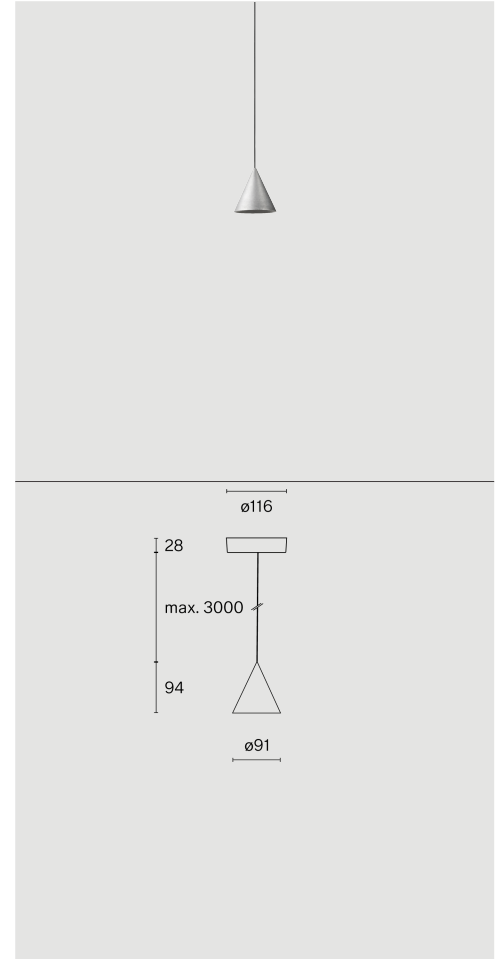

takkopp i polykarbonat; optiskt system med akryldiffusor; integrerad LED-ljuskälla; yta Raw aluminium; inkl. kabelupphängning max. 3000 mm; DALI tryckdimning; ljusfärg 2700 K; binning initial MacAdam ≤ 3 SDCM; CRI ≥ 98 ; skyddsklass IP20; Klass 2; drivdon ingår; ljuskälla utbytbar av Wästberg+ eller av en behörig fackperson; driftdon utbytbart av slutanvändare;

TEKNISK INFORMATION

Fysisk

Material	Skärm: Aluminium
Kapslingsklass	IP20
Säkerhetsklass	Klass 2

LED

Färgåtergivningstal	CRI ≥ 98
Ljusflödesförhållande	L90 / 50000 h
MacAdam-ellips	≤ 3 SDCM (initial MacAdam)

Tak
640 lm
2700 K
DALI Push dim
220 - 240 V
0,6 kg

Art.nr / EAN-kod

151XS220272 / 7330492018164