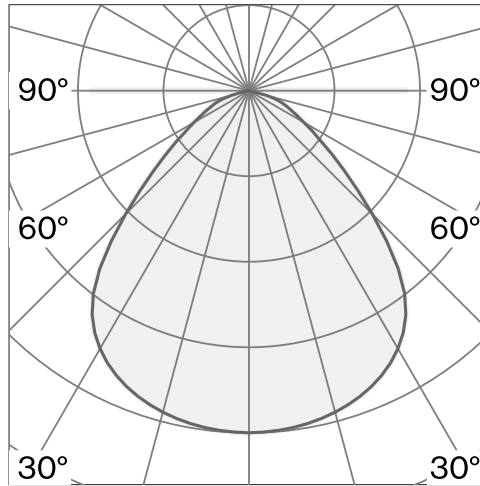

takkopp i polykarbonat; optiskt system med akryldiffusor; integrerad LED-ljuskälla; yta Kolsvart; RAL 9005; inkl. kabelupphängning max. 3000 mm; DALI tryckdimning; ljusfärg 2700 K; binning initial MacAdam  $\leq 3$  SDCM; CRI  $\geq 98$ ; skyddsklass IP20; Klass 2; drivdon ingår; ljuskälla utbytbar av Wästberg+ eller av en behörig fackperson; driftdon utbytbart av slutanvändare;