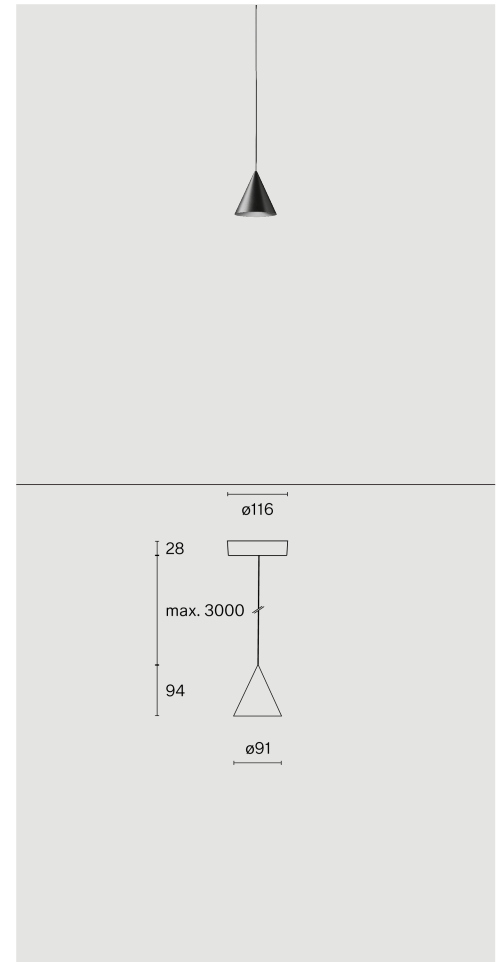

takkopp i polykarbonat; optiskt system med akryldiffusor; integrerad LED-ljuskälla; yta Kolsvart; RAL 9005; inkl. kabelupphängning max. 3000 mm; DALI tryckdimning; ljusfärg 2700 K; binning initial MacAdam  $\leq 3$  SDCM; CRI  $\geq 98$ ; skyddsklass IP20; Klass 2; drivdon ingår; ljuskälla utbytbar av Wästberg+ eller av en behörig fackperson; driftdon utbytbart av slutanvändare;