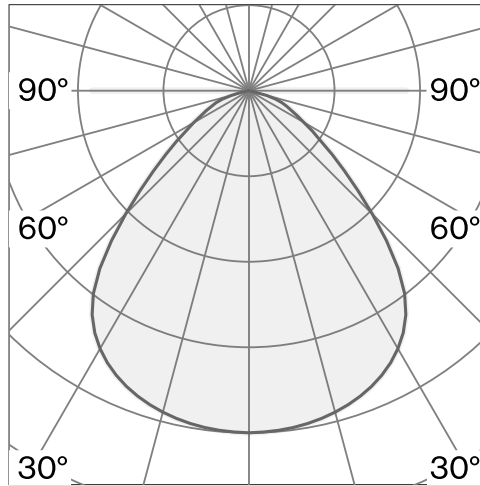

baldakin i polykarbonat; optiskt system med akryldiffusor; integrerad LED-ljuskälla; yta Kolsvart; RAL 9005; inkl. kabelupphängning max. 3000 mm; Fasstyrd dim; Ljuskälla 2700 K; binning initial MacAdam ≤ 3 SDCM; CRI ≥ 98 ; skyddsklass IP20; Klass 2; drivdon ingår; ljuskälla utbytbar av Wästberg+ eller av en behörig fackperson; driftdon utbytbart av slutanvändare;

TEKNISK INFORMATION

Fysisk	
Material	Skärm: Aluminium
Kapslingsklass	IP20
Säkerhetsklass	Klass 2

LED	
Färgåtergivningstal	CRI ≥ 98
Ljusflödesförhållande	L90 / 50000 h
MacAdam-ellips	≤ 3 SDCM (initial MacAdam)