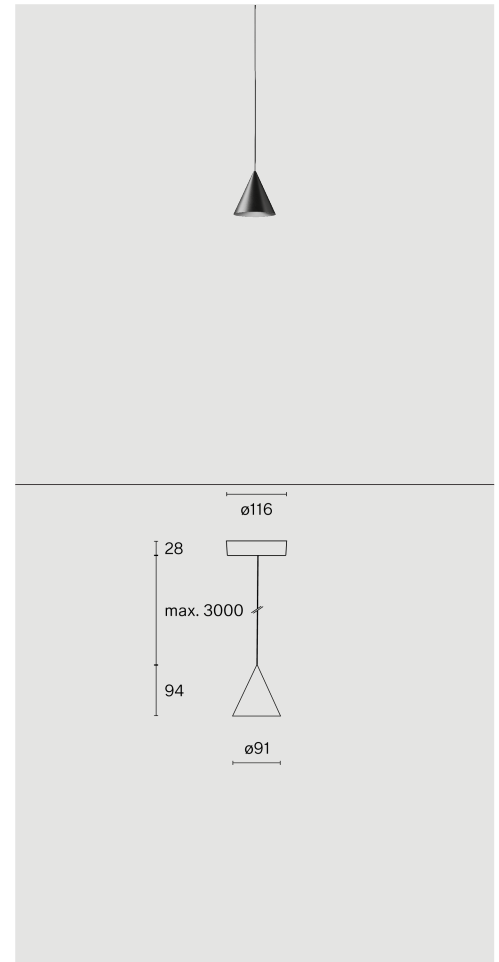

baldakin i polykarbonat; optiskt system med akryldiffusor; integrerad LED-ljuskälla; yta Kolsvart; RAL 9005; inkl. kabelupphängning max. 3000 mm; Fasstyrd dim; Ljuskälla 2700 K; binning initial MacAdam ≤ 3 SDCM; CRI ≥ 98 ; skyddsklass IP20; Klass 2; drivdon ingår; ljuskälla utbytbar av Wästberg+ eller av en behörig fackperson; driftdon utbytbart av slutanvändare;

TEKNISK INFORMATION

Fysisk	
Material	Skärm: Aluminium
Kapslingsklass	IP20
Säkerhetsklass	Klass 2

LED	
Färgåtergivningstal	CRI ≥ 98
Ljusflödesförhållande	L90 / 50000 h
MacAdam-ellips	≤ 3 SDCM (initial MacAdam)

Tak
409 lm
2700 K
Fasstyrd dim
220 - 240 V
7.3 W
0.6 kg

Art.nr / EAN-kod
151XS205271 / 7330492018133