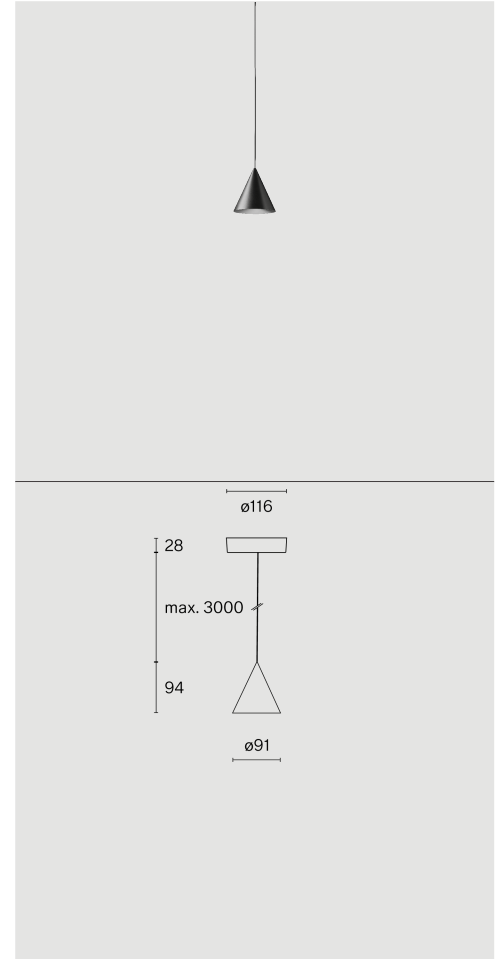

baldakin i polykarbonat; optiskt system med akryldiffusor; integrerad LED-ljuskälla; yta Kolsvart; RAL 9005; inkl. kabelupphängning max. 3000 mm; Fasstyrd dim; ljusfärg 2700 K; binning initial MacAdam ≤ 3 SDCM; CRI ≥ 98 ; skyddsklass IP20; Klass 2; drivdon ingår; ljuskälla utbytbar av Wästberg+ eller av en behörig fackperson; driftdon ej utbytbart;

TEKNISK INFORMATION

Fysisk

Material	Skärm: Aluminium
Kapslingsklass	IP20
Säkerhetsklass	Klass 2

LED

Färgåtergivningstal	CRI ≥ 98
Ljusflödesförhållande	L80 / 50000h
MacAdam-ellips	≤ 3 SDCM (initial MacAdam)

Tak

409 lm
2700 K
Fasstyrd dim
220 - 240 V
7.3 W
0.6 kg

Art.nr / EAN-kod

151XS205271 / 7330492018133