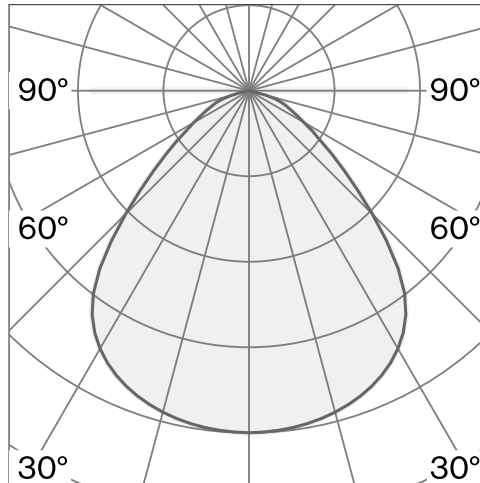

baldakin i polykarbonat; optiskt system med akryldiffusor; integrerad LED-ljuskälla; yta Kolsvart; RAL 9005; inkl. kabelupphängning max. 3000 mm; Fasstyrd dim; ljusfärg 2700 K; binning initial MacAdam ≤ 3 SDCM; CRI ≥ 98 ; skyddsklass IP20; Klass 2; drivdon ingår; ljuskälla utbytbar av Wästberg+ eller av en behörig fackperson; driftdon ej utbytbart;

TEKNISK INFORMATION

Fysisk

Material	Skärm: Aluminium
Kapslingsklass	IP20
Säkerhetsklass	Klass 2

LED

Färgåtergivningstal	CRI ≥ 98
Ljusflödesförhållande	L80 / 50000h
MacAdam-ellips	≤ 3 SDCM (initial MacAdam)