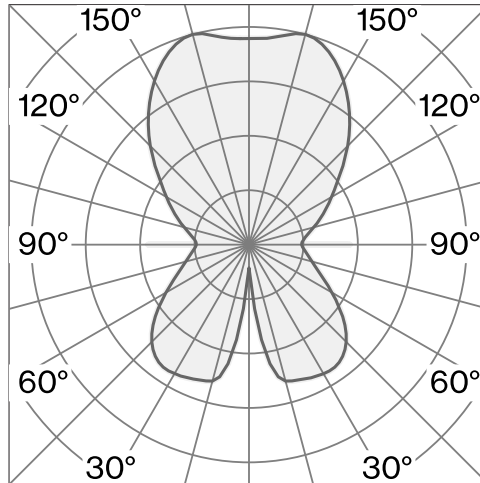

LAMPYRE

TABLE
W163T2

Bordarmatur; vit opal glas; lampsockel E27; integrerad dimmerströmbrytare; ljusfärg 2200 K; binning initial MacAdam ≤ 6 SDCM; CRI ≥ 90 ; skyddsklass IP20; Klass 2; inkl. 241 mm vit kabel med stickpropp; ljuskälla utbytbar av slutanvändare;

TEKNISK INFORMATION

Fysisk

Material	Lamphus: Opal Glass
Kapslingsklass	IP20
Säkerhetsklass	Klass 2

LED

Färgåtergivningstal	CRI ≥ 90
Ljusflödesförhållande	L70 / 25000h
MacAdam-ellips	≤ 6 SDCM (initial MacAdam)