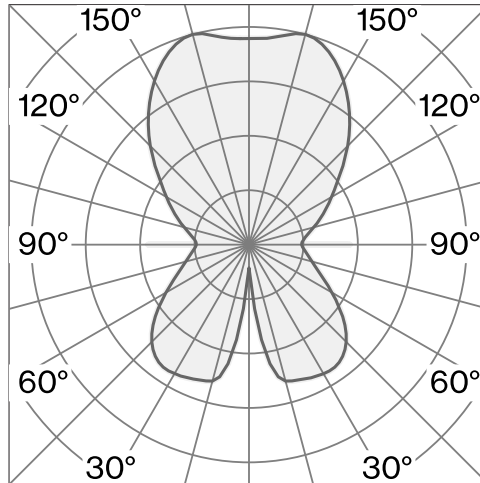

LAMPYRE

TABLE
W163T2

Bordarmatur; vit opal glas; lampsockel E27; integrerad dimmerströmbrytare; ljusfärg 2200 K; binning initial MacAdam ≤ 6 SDCM; CRI ≥ 90 ; skyddsklass IP20; Klass 2; inkl. 241 mm vit kabel med stickpropp; ljuskälla utbytbar av slutanvändare;

TEKNISK INFORMATION

Fysisk

Material	Lamphus: Opal Glass
Kapslingsklass	IP20
Säkerhetsklass	Klass 2

LED

Färgåtergivningstal	CRI ≥ 90
MacAdam-ellips	≤ 6 SDCM (initial MacAdam)

Mer teknisk information online

wastberg.com/sv/produkter/lampyre-table-w163t2