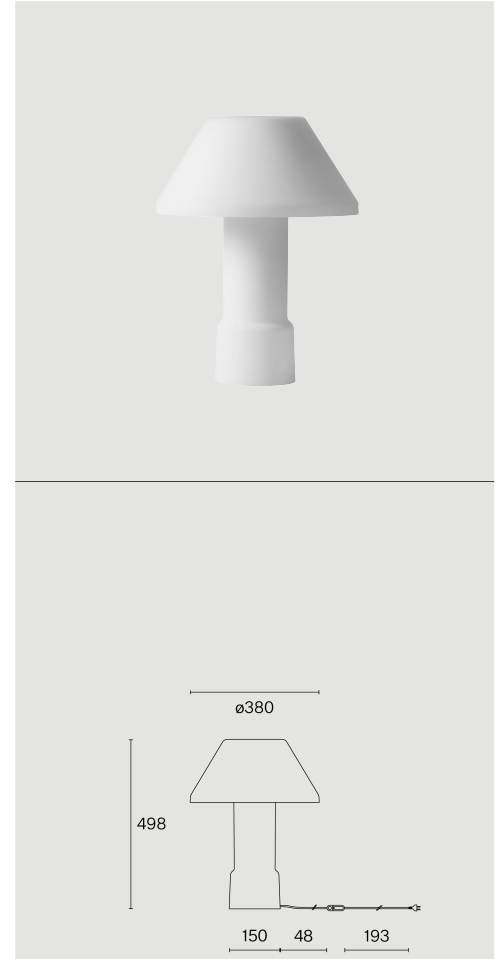

LAMPYRE

TABLE
W163T2

Bordarmatur; vit opal glas; lampsockel E27; integrerad dimmerströmbrytare; ljusfärg 2200 K; binning initial MacAdam ≤ 6 SDCM; CRI ≥ 90 ; skyddsklass IP20; Klass 2; inkl. 241 mm vit kabel med stickpropp; ljuskälla utbytbar av slutanvändare;

TEKNISK INFORMATION

Fysisk

Material	Lamphus: Opal Glass
Kapslingsklass	IP20
Säkerhetsklass	Klass 2

LED

Färgåtergivningstal	CRI ≥ 90
MacAdam-ellips	≤ 6 SDCM (initial MacAdam)

Mer teknisk information online

wastberg.com/sv/produkter/lampyre-table-w163t2