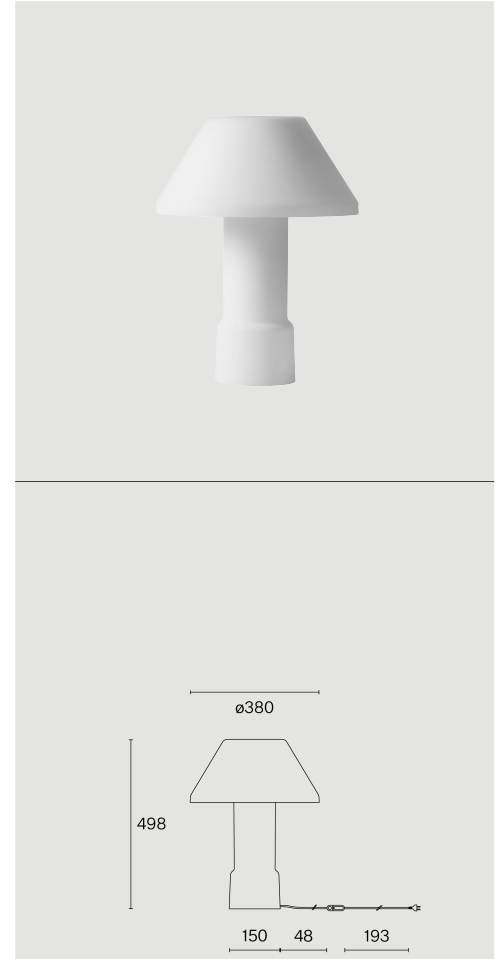

LAMPYRE

TABLE
W163T2

Bordarmatur; vit opal glas; lampsockel E27; integrerad dimmerströmbrytare; ljusfärg 2200 K; binning initial MacAdam ≤ 6 SDCM; CRI ≥ 90 ; skyddsklass IP20; Klass 2; inkl. 241 mm vit kabel med stickpropp; ljuskälla utbytbar av slutanvändare;

TEKNISK INFORMATION

Fysisk

Material	Lamphus: Opal Glass
Kapslingsklass	IP20
Säkerhetsklass	Klass 2

LED

Färgåtergivningstal	CRI ≥ 90
Ljusflödesförhållande	L70 / 25000h
MacAdam-ellips	≤ 6 SDCM (initial MacAdam)

Mer teknisk information online

wastberg.com/sv/produkter/lampyre-table-w163t2

ARTICLE-SPECIFIC INFORMATION

Mounting

Ljusflöde

Färgtemperatur

Styrning

Spänning