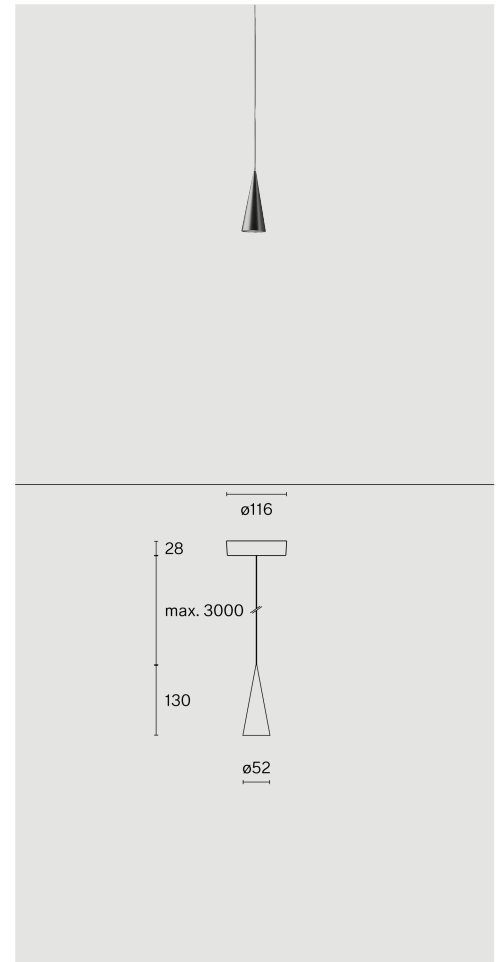

baldakin i polykarbonat; optiskt system med akryldiffusor; integrerad LED-ljuskälla; yta Kolsvart; RAL 9005; inkl. kabelupphängning max. 3000 mm; Fasstyrd dim; Ljutfärg 2700 K; binning initial MacAdam ≤ 3 SDCM; CRI ≥ 98 ; skyddsklass IP20; Klass 2; drivdon ingår; ljuskälla utbytbar av Wästberg+ eller av en behörig fackperson; driftdon utbytbart av slutanvändare;

TEKNISK INFORMATION

Fysisk	
Material	Skärm: Aluminium
Kapslingsklass	IP20
Säkerhetsklass	Klass 2

LED	
Färgåtergivningstal	CRI ≥ 98
Ljusflödesförhållande	L90 / 50000 h
MacAdam-ellips	≤ 3 SDCM (initial MacAdam)

Tak
389 lm
2700 K
Fasstyrd dim
220 - 240 V
7.3 W
0.4 kg

Art.nr / EAN-kod
151XS105271 / 7330492018072