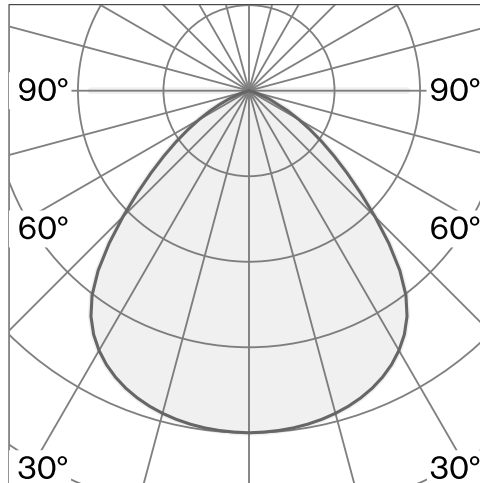

baldakin i polykarbonat; optiskt system med akryldiffusor; integrerad LED-ljuskälla; yta Kolsvart; RAL 9005; inkl. kabelupphängning max. 3000 mm; Fasstyrd dim; Ljutfärg 2700 K; binning initial MacAdam ≤ 3 SDCM; CRI ≥ 98 ; skyddsklass IP20; Klass 2; drivdon ingår; ljuskälla utbytbar av Wästberg+ eller av en behörig fackperson; driftdon utbytbart av slutanvändare;

TEKNISK INFORMATION

Fysisk	
Material	Skärm: Aluminium
Kapslingsklass	IP20
Säkerhetsklass	Klass 2

LED	
Färgåtergivningstal	CRI ≥ 98
Ljusflödesförhållande	L90 / 50000 h
MacAdam-ellips	≤ 3 SDCM (initial MacAdam)