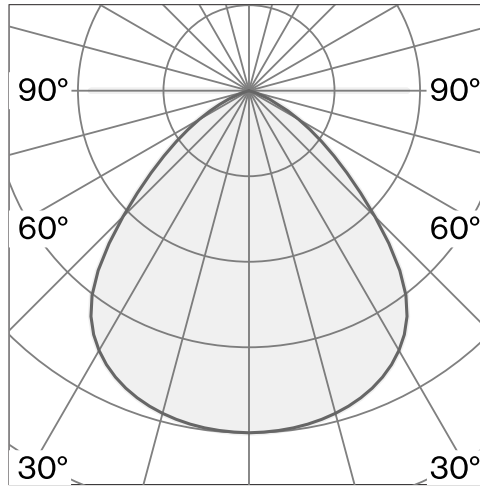

takkopp i polykarbonat; optiskt system med akryldiffusor; integrerad LED-ljuskälla; yta Kolsvart; RAL 9005; inkl. kabelupphängning max. 3000 mm; Fasstyrd dim; ljusfärg 2700 K; binning initial MacAdam ≤ 3 SDCM; CRI ≥ 98 ; skyddsklass IP20; Klass 2; drivdon ingår; ljuskälla utbytbar av Wästberg+ eller av en behörig fackperson; driftdon utbytbart av slutanvändare;

TEKNISK INFORMATION

Fysisk

Material	Skärm: Aluminium
Kapslingsklass	IP20
Säkerhetsklass	Klass 2

LED

Färgåtergivningstal	CRI ≥ 98
Ljusflödesförhållande	L90 / 50000 h
MacAdam-ellips	≤ 3 SDCM (initial MacAdam)