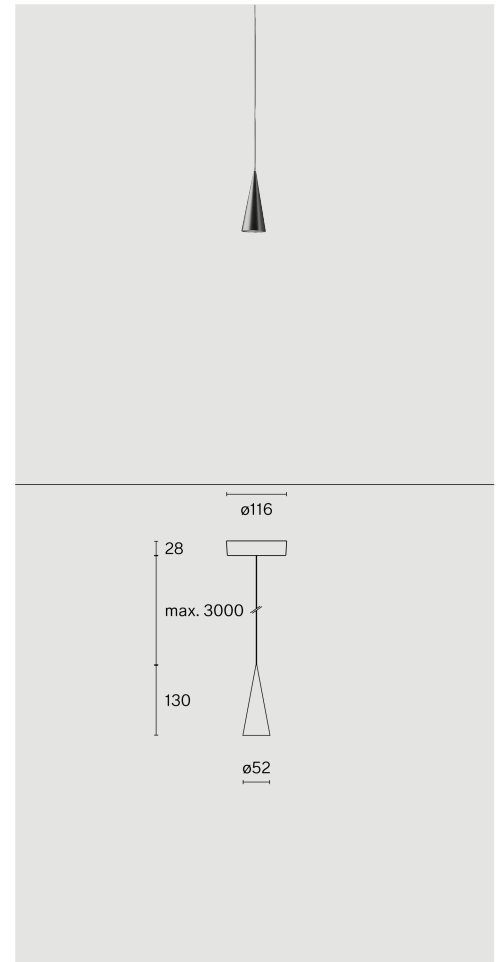

baldakin i polykarbonat; optiskt system med akryldiffusor; integrerad LED-ljuskälla; yta Kolsvart; RAL 9005; inkl. kabelupphängning max. 3000 mm; Fasstyrd dim; ljusfärg 2700 K; binning initial MacAdam ≤ 3 SDCM; CRI ≥ 98 ; skyddsklass IP20; Klass 2; drivdon ingår; ljuskälla utbytbar av Wästberg+ eller av en behörig fackperson; driftdon ej utbytbar;

TEKNISK INFORMATION

Fysisk	
Material	Skärm: Aluminium
Kapslingsklass	IP20
Säkerhetsklass	Klass 2

LED	
Färgåtergivningstal	CRI ≥ 98
Ljusflödesförhållande	L80 / 50000h
MacAdam-ellips	≤ 3 SDCM (initial MacAdam)

Tak
389 lm
2700 K
Fasstyrd dim
220 - 240 V
7.3 W
0.4 kg

Art.nr / EAN-kod
151XS105271 / 7330492018072