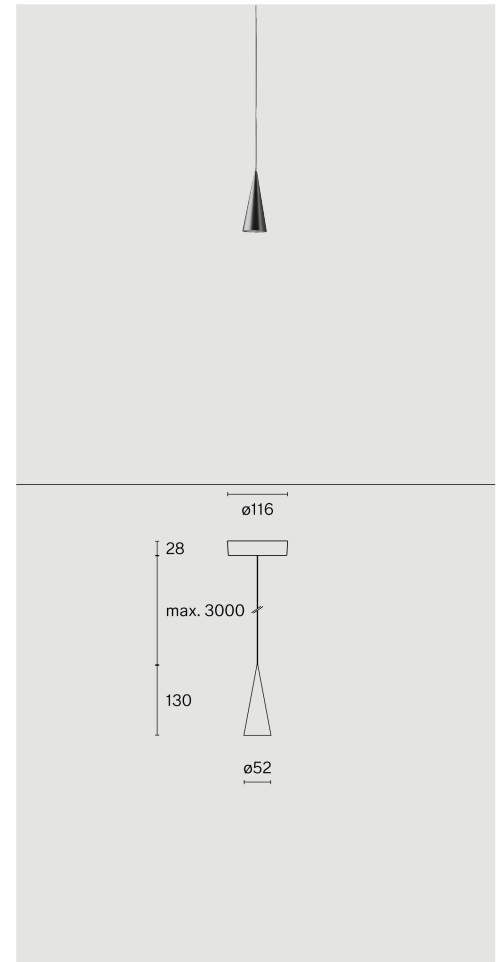

takkopp i polykarbonat; optiskt system med akryldiffusor; integrerad LED-ljuskälla; yta Kolsvart; RAL 9005; inkl. kabelupphängning max. 3000 mm; Fasstyrd dim; ljusfärg 2700 K; binning initial MacAdam ≤ 3 SDCM; CRI ≥ 98 ; skyddsklass IP20; Klass 2; drivdon ingår; ljuskälla utbytbar av Wästberg+ eller av en behörig fackperson; driftdon utbytbart av slutanvändare;

TEKNISK INFORMATION

Fysisk

Material	Skärm: Aluminium
Kapslingsklass	IP20
Säkerhetsklass	Klass 2

LED

Färgåtergivningstal	CRI ≥ 98
Ljusflödesförhållande	L90 / 50000 h
MacAdam-ellips	≤ 3 SDCM (initial MacAdam)

Tak

600 lm
2700 K
Fasstyrd dim
220 - 240 V
0.4 kg

Art.nr / EAN-kod

151XS105271 / 7330492018072