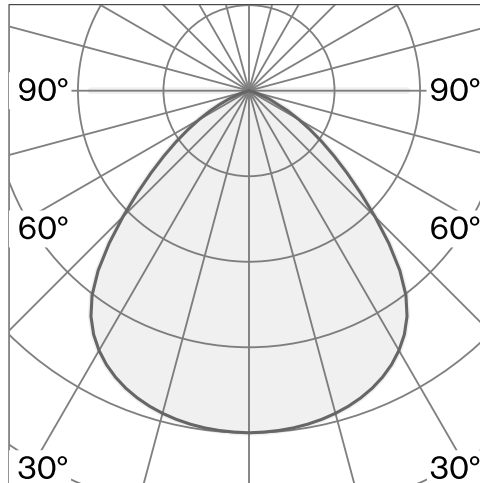

baldakin i polykarbonat; optiskt system med akryldiffusor; integrerad LED-ljuskälla; yta Kolsvart; RAL 9005; inkl. kabelupphängning max. 3000 mm; Fasstyrd dim; ljusfärg 2700 K; binning initial MacAdam ≤ 3 SDCM; CRI ≥ 98 ; skyddsklass IP20; Klass 2; drivdon ingår; ljuskälla utbytbar av Wästberg+ eller av en behörig fackperson; driftdon ej utbytbar;

TEKNISK INFORMATION

Fysisk	
Material	Skärm: Aluminium
Kapslingsklass	IP20
Säkerhetsklass	Klass 2

LED	
Färgåtergivningstal	CRI ≥ 98
Ljusflödesförhållande	L80 / 50000h
MacAdam-ellips	≤ 3 SDCM (initial MacAdam)