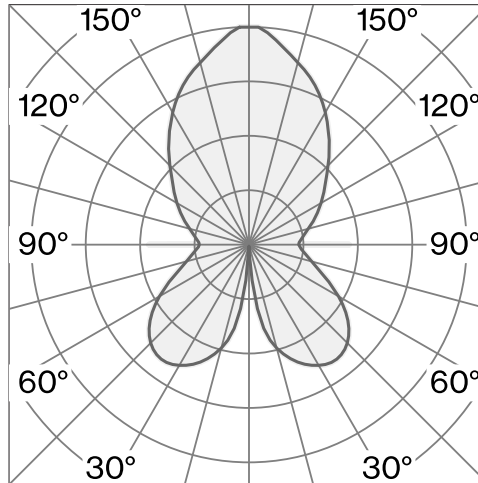

LAMPYRE

TABLE
W163T1

Bordarmatur; vit opal glas; lamphållare E14; integrerad dimmerströmbrytare; ljusfärg 2200 K; binning initial MacAdam ≤ 6 SDCM; CRI ≥ 90 ; skyddsklass IP20; Klass 2; inkl. 241 mm vit kabel med stickpropp; ljuskälla utbytbar av slutanvändare;

TEKNISK INFORMATION

Fysisk

Material	Lamphus: Opal Glass
Kapslingsklass	IP20
Säkerhetsklass	Klass 2

LED

Färgåtergivningstal	CRI ≥ 90
MacAdam-ellips	≤ 6 SDCM (initial MacAdam)

Mer teknisk information online

wastberg.com/wastberg.com/sv/produkter/lampyre-table-w163t1