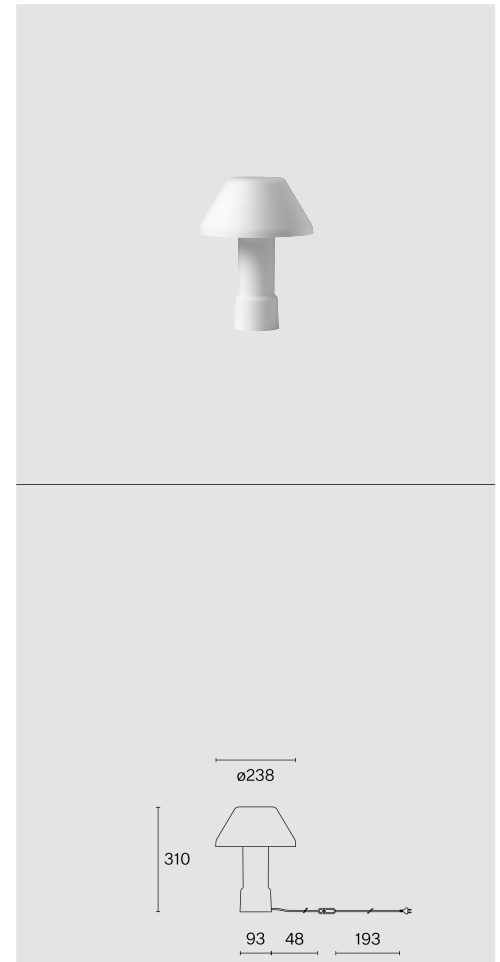

LAMPYRE

TABLE
W163T1

Bordarmatur; vit opal glas; lamphållare E14; integrerad dimmerströmbrytare; ljusfärg 2200 K; binning initial MacAdam ≤ 6 SDCM; CRI ≥ 90 ; skyddsklass IP20; Klass 2; inkl. 241 mm vit kabel med stickpropp; ljuskälla utbytbar av slutanvändare;

TEKNISK INFORMATION

Fysisk

Material	Lamphus: Opal Glass
Kapslingsklass	IP20
Säkerhetsklass	Klass 2

LED

Färgåtergivningstal	CRI ≥ 90
MacAdam-ellips	≤ 6 SDCM (initial MacAdam)

Mer teknisk information online

wastberg.com/wastberg.com/sv/produkter/lampyre-table-w163t1