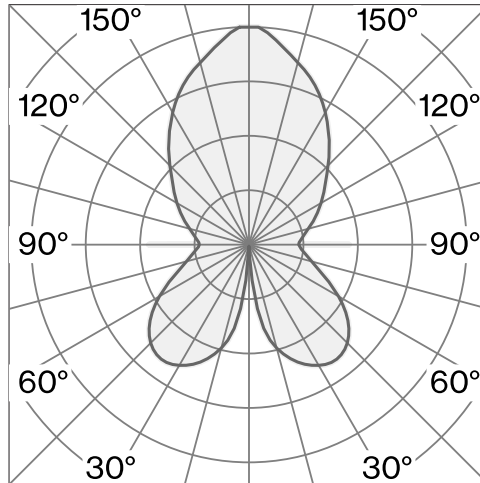

LAMPYRE

TABLE
W163T1

Bordarmatur; vit opalglas; lamphållare E14; integrerad dimmerströmbrytare; ljusfärg 2200 K; binning initial MacAdam ≤ 6 SDCM; CRI ≥ 90 ; skyddsklass IP20; Klass 2; inkl. 241 mm vit kabel med stickpropp; ljuskälla utbytbar av slutanvändare;

TEKNISK INFORMATION

Fysisk

Material	Lamphus: Opal Glass
Kapslingsklass	IP20
Säkerhetsklass	Klass 2

LED

Färgåtergivningstal	CRI ≥ 90
Ljusflödesförhållande	L70 / 25000h
MacAdam-ellips	≤ 6 SDCM (initial MacAdam)