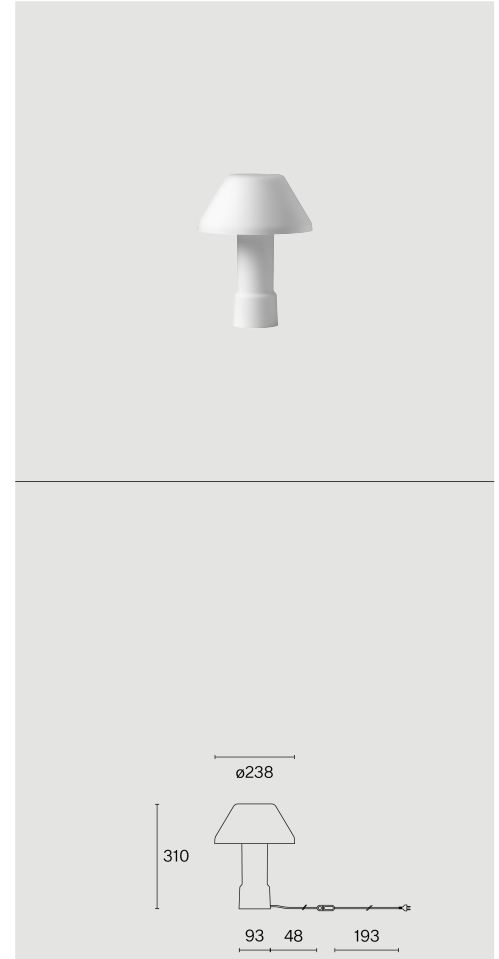

LAMPYRE

TABLE
W163T1

Bordarmatur; vit opalglas; lamphållare E14; integrerad dimmerströmbrytare; ljusfärg 2200 K; binning initial MacAdam ≤ 6 SDCM; CRI ≥ 90 ; skyddsklass IP20; Klass 2; inkl. 241 mm vit kabel med stickpropp; ljuskälla utbytbar av slutanvändare;

TEKNISK INFORMATION

Fysisk

Material	Lamphus: Opal Glass
Kapslingsklass	IP20
Säkerhetsklass	Klass 2

LED

Färgåtergivningstal	CRI ≥ 90
Ljusflödesförhållande	L70 / 25000h
MacAdam-ellips	≤ 6 SDCM (initial MacAdam)