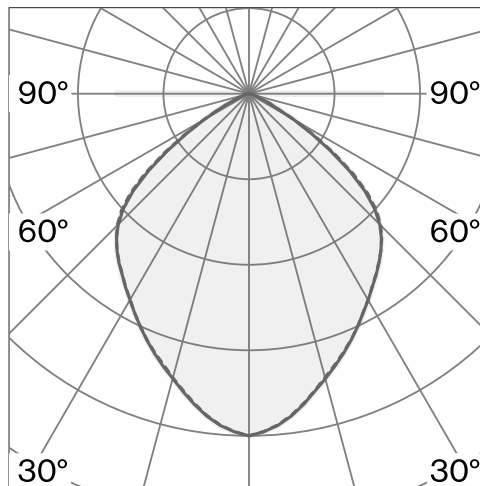

Wall yta luminaire yta Mörk stål; ABS dimmer hus; polykarbonat diffuser och reflektor; med COB (Chip on Board) teknologi för maximum efficiency; integrerad dimmerströmbrytare; ljusfärg 2700 K; binning initial MacAdam ≤ 3 SDCM; CRI ≥ 98 ; skyddsklass IP20; Klass 2; inkl. 1986 mm svart kabel med stickpropp; ljuskälla utbytbar av Wästberg+ eller av en behörig fackperson; driftdon ej utbytbar;

TEKNISK INFORMATION

Fysisk

Material	Lamphus: Steel
Kapslingsklass	IP20
Säkerhetsklass	Klass 2

LED

Färgåtergivningstal	CRI ≥ 98
Ljusflödesförhållande	L80 / 50000h
MacAdam-ellips	≤ 3 SDCM (initial MacAdam)

Mer teknisk information online