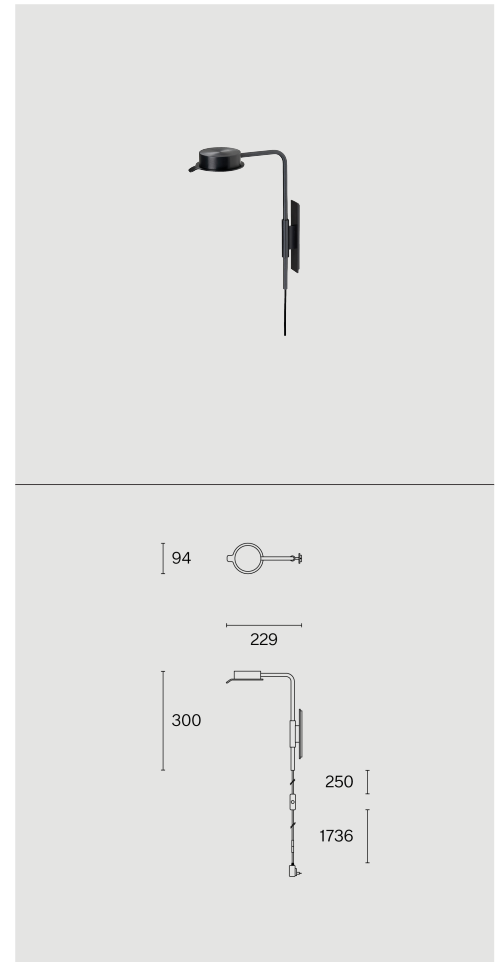

Wall yta luminaire yta Mörk stål; ABS dimmer hus; polykarbonat diffuser och reflektor; med COB (Chip on Board) teknologi för maximum efficiency; integrerad dimmerströmbrytare; ljusfärg 2700 K; binning initial MacAdam ≤ 3 SDCM; CRI ≥ 98 ; skyddsklass IP20; Klass 2; inkl. 1986 mm svart kabel med stickpropp; ljuskälla utbytbar av Wästberg+ eller av en behörig fackperson; driftdon ej utbytbar;

TEKNISK INFORMATION

Fysisk

Material	Lamphus: Steel
Kapslingsklass	IP20
Säkerhetsklass	Klass 2

LED

Färgåtergivningstal	CRI ≥ 98
Ljusflödesförhållande	L80 / 50000h
MacAdam-ellips	≤ 3 SDCM (initial MacAdam)

Mer teknisk information online

wastberg.com/sv/produkter/chipperfield-wall-w102w

ARTICLE-SPECIFIC INFORMATION

Mounting

Ljusflöde
Färgtemperatur
Optisk
Styrning
Spänning
Effekt
Vikt

Färg / Utförande

Mörk stål

CHIPPERFIELD

WALL
W102W