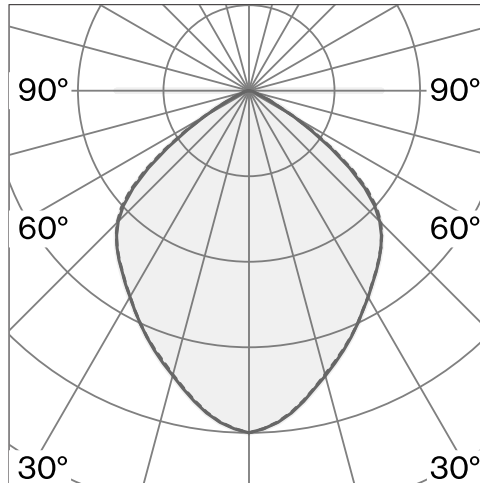

Free stoching table luminaire yta Mörk stål; ABS dimmer hus; polykarbonat diffuser och reflektor; med COB (Chip on Board) teknologi för maximum efficiency; integrerad dimmerströmbrytare; ljusfärg 2700 K; binning initial MacAdam  $\leq 3$  SDCM; CRI  $\geq 98$ ; skyddsklass IP20; Klass 2; inkl. 1800 mm svart kabel med stickpropp; ljuskälla utbytbar av Wästberg+ eller av en behörig fackperson; driftdon ej utbytbar;

**TEKNISK INFORMATION**
**Fysisk**

<b>Material</b>	Lamphus: Steel
<b>Kapslingsklass</b>	IP20
<b>Säkerhetsklass</b>	Klass 2

**LED**

<b>Färgåtergivningstal</b>	CRI $\geq 98$
<b>Ljusflödesförhållande</b>	L80 / 50000h
<b>MacAdam-ellips</b>	$\leq 3$ SDCM (initial MacAdam)