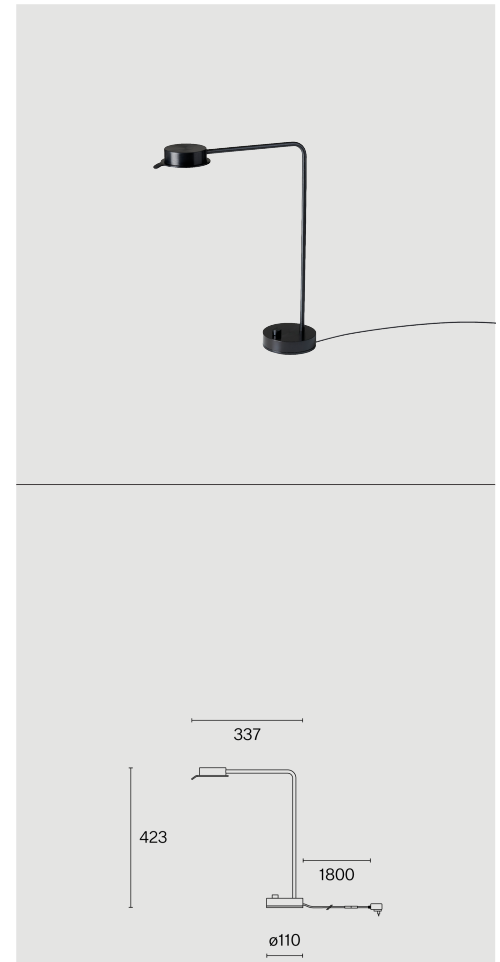

Free stoching table luminaire yta Mörk stål; ABS dimmer hus; polykarbonat diffuser och reflektor; med COB (Chip on Board) teknologi för maximum efficiency; integrerad dimmerströmbrytare; ljusfärg 2700 K; binning initial MacAdam ≤ 3 SDCM; CRI ≥ 98 ; skyddsklass IP20; Klass 2; inkl. 1800 mm svart kabel med stickpropp; ljuskälla utbytbar av Wästberg+ eller av en behörig fackperson; driftdon ej utbytbar;

TEKNISK INFORMATION

Fysisk

Material	Lamphus: Steel
Kapslingsklass	IP20
Säkerhetsklass	Klass 2

LED

Färgåtergivningstal	CRI ≥ 98
Ljusflödesförhållande	L80 / 50000h
MacAdam-ellips	≤ 3 SDCM (initial MacAdam)

Mer teknisk information online

wastberg.com/sv/produkter/chipperfield-table-w102t

ARTICLE-SPECIFIC INFORMATION

Mounting

Ljusflöde
Färgtemperatur
Optisk
Styrning
Spänning
Effekt
Vikt

Färg / Utförande

Mörk stål

CHIPPERFIELD TABLE W102T

Bord
465 lm
2700 K
super wide flood
Integrerad dimmerbrytare
100 - 240 V
7.3 W
2.3 kg