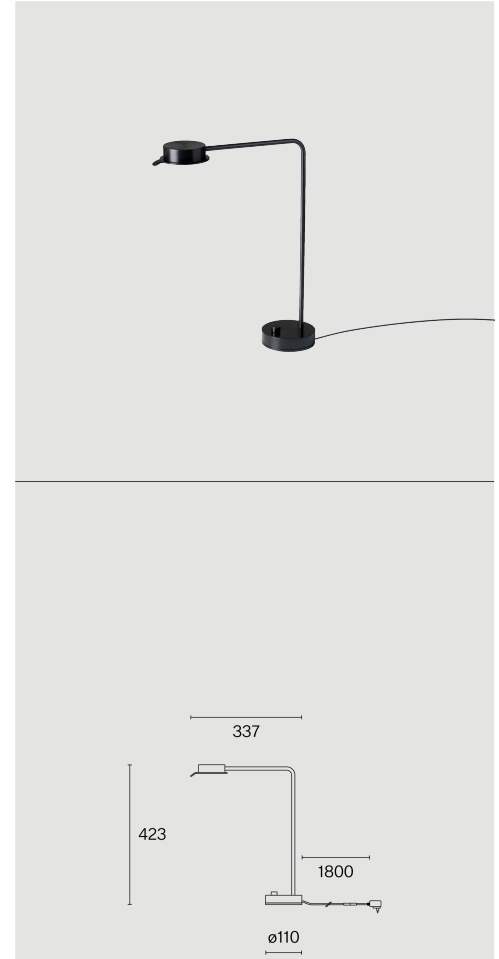

Free stoching table luminaire yta Mörk stål; ABS dimmer hus; polykarbonat diffuser och reflektor; med COB (Chip on Board) teknologi för maximum efficiency; integrerad dimmerströmbrytare; ljusfärg 2700 K; binning initial MacAdam ≤ 3 SDCM; CRI ≥ 98 ; skyddsklass IP20; Klass 2; inkl. 1800 mm svart kabel med stickpropp; ljuskälla utbytbar av Wästberg+ eller av en behörig fackperson; driftdon utbytbart av slutanvändare;

TEKNISK INFORMATION
Fysisk

Material	Lamphus: Mörk stål
Kapslingsklass	IP20
Säkerhetsklass	Klass 2

LED

Färgåtergivningstal	CRI ≥ 98
Ljusflödesförhållande	L80 / 50000h
MacAdam-ellips	≤ 3 SDCM (initial MacAdam)

Mer teknisk information online

wastberg.com/sv/produkter/chipperfield-table-w102t

ARTICLE-SPECIFIC INFORMATION
Mounting

Ljusflöde
Färgtemperatur
Styrning
Spänning
Effekt
Vikt

Färg / Utförande

Mörk stål

CHIPPERFIELD