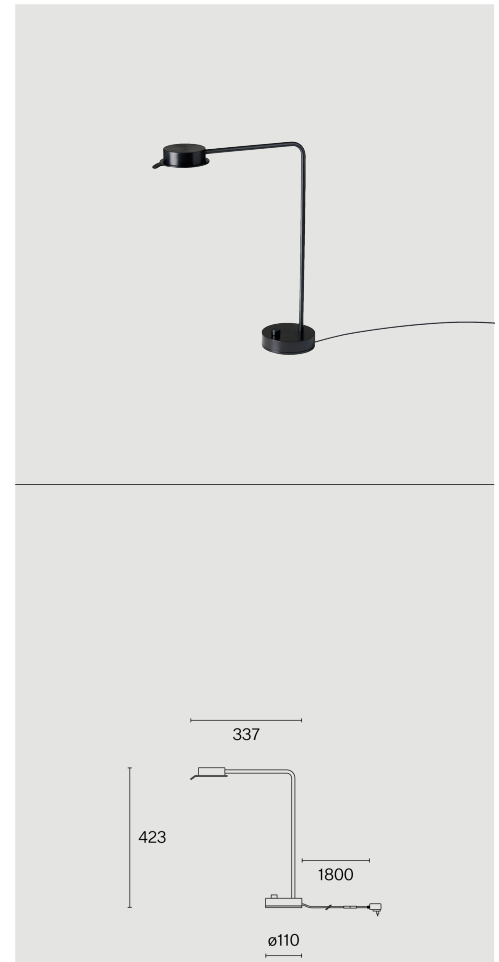

Free stoching table luminaire yta Mörk stål; ABS dimmer hus; polykarbonat diffuser och reflektor; med COB (Chip on Board) teknologi för maximum efficiency; integrerad dimmerströmbrytare; ljusfärg 2700 K; binning initial MacAdam  $\leq 3$  SDCM; CRI  $\geq 98$ ; skyddsklass IP20; Klass 2; inkl. 1800 mm svart kabel med stickpropp; ljuskälla utbytbar av Wästberg+ eller av en behörig fackperson; driftdon ej utbytbar;

**TEKNISK INFORMATION**
**Fysisk**

<b>Material</b>	Lamphus: Steel
<b>Kapslingsklass</b>	IP20
<b>Säkerhetsklass</b>	Klass 2

**LED**

<b>Färgåtergivningstal</b>	CRI $\geq 98$
<b>Ljusflödesförhållande</b>	L80 / 50000h
<b>MacAdam-ellips</b>	$\leq 3$ SDCM (initial MacAdam)