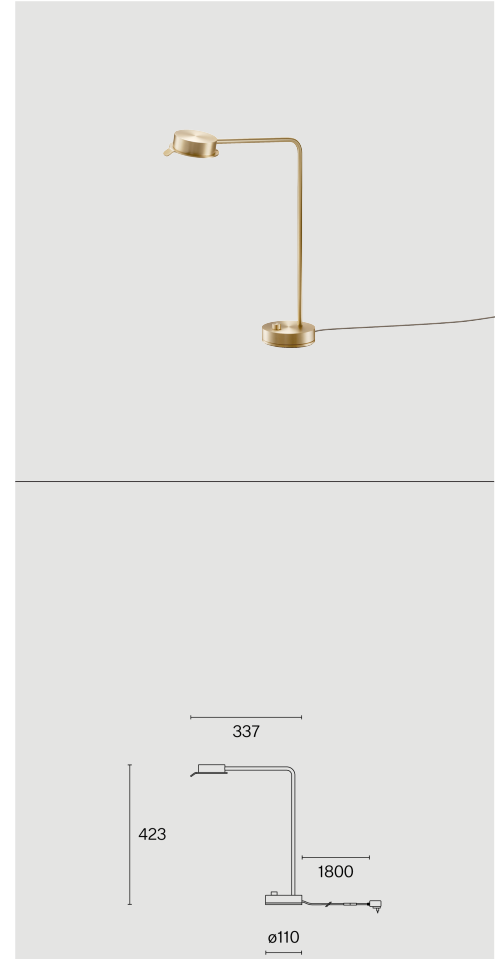

Free stoching table luminaire ABS dimmer hus; polykarbonat diffuser och reflektor; med COB (Chip on Board) teknologi för maximum efficiency; integrerad dimmerströmbrytare; ljusfärg 2700 K; binning initial MacAdam ≤ 3 SDCM; CRI ≥ 98 ; skyddsklass IP20; Klass 2; inkl. 1800 mm svart kabel med stickpropp; ljuskälla utbyttbar av Wästberg+ eller av en behörig fackperson; driftdon utbyttbart av slutanvändare;

Mer teknisk information online

wastberg.com/sv/produkter/chipperfield-table-w102t

ARTICLE-SPECIFIC INFORMATION
Mounting
Ljusflöde
Färgtemperatur
Styrning
Spänning
Effekt
Vikt
Färg / Utförande

Mässing

CHIPPERFIELD