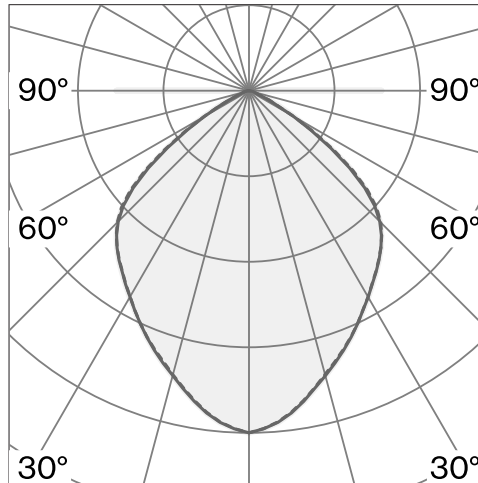

Free stoching floor luminaire yta Mörk stål; ABS dimmer hus; polykarbonat diffuser och reflektor; med COB (Chip on Board) teknologi för maximum efficiency; integrerad dimmerströmbrytare; ljusfärg 2700 K; binning initial MacAdam ≤ 3 SDCM; CRI ≥ 98 ; skyddsklass IP20; Klass 2; inkl. 2036 mm svart kabel med stickpropp; ljuskälla utbytbar av Wästberg+ eller av en behörig fackperson; driftdon ej utbytbar;

TEKNISK INFORMATION

Fysisk

Material	Lamphus: Steel, Bottenplatta: Steel
Kapslingsklass	IP20
Säkerhetsklass	Klass 2

LED

Färgåtergivningstal	CRI ≥ 98
Ljusflödesförhållande	L80 / 50000h
MacAdam-ellips	≤ 3 SDCM (initial MacAdam)