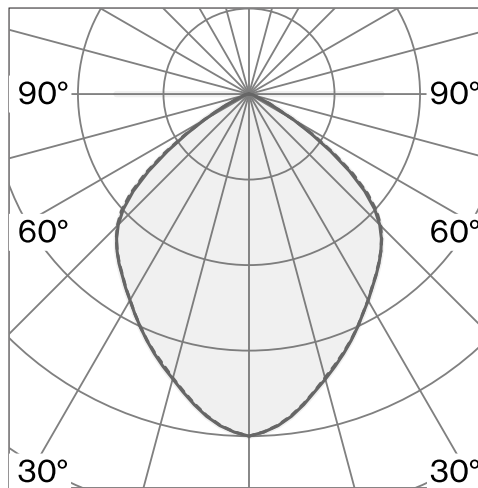

Free stoching floor luminaire yta Mörk stål; ABS dimmer hus; polykarbonat diffuser och reflektor; med COB (Chip on Board) teknologi för maximum efficiency; integrerad dimmerströmbrytare; ljusfärg 2700 K; binning initial MacAdam ≤ 3 SDCM; CRI ≥ 98 ; skyddsklass IP20; Klass 2; inkl. 2036 mm svart kabel med stickpropp; ljuskälla utbytbar av Wästberg+ eller av en behörig fackperson; driftdon ej utbytbar; Allmänt: Floor, Standing, Lamp Body Mörk stål, Floor Base Mörk stål, IP20, Interior, 465 lm LED: lampa LED, 2700 K, CRI ≥ 98 , L80 / 50000h, ≤ 3 SDCM (initial MacAdam) , ≤ 3 SDCM (initial MacAdam) , 593 lm, 99 lm/W Optiskt: super wide flood, super wide flood, CIE-ljuskod: 61 95 99 100 100 Electrical: Dimmerbrytare på ledningen, 100 - 240 V, system 7.3 W, Klass 2 Fysiskt: diameter 394 mm, höjd 1126 mm, 6.2 kg, kabellängd 2036 mm Material: Lamp Body Steel, Floor Base Steel 102F105

TEKNISK INFORMATION

Fysisk

Material	Lamphus: Steel, Bottenplatta: Steel
Kapslingsklass	IP20
Säkerhetsklass	Klass 2

LED

Färgåtergivningstal	CRI ≥ 98
Ljusflödesförhållande	L80 / 50000h
MacAdam-ellips	≤ 3 SDCM (initial MacAdam)