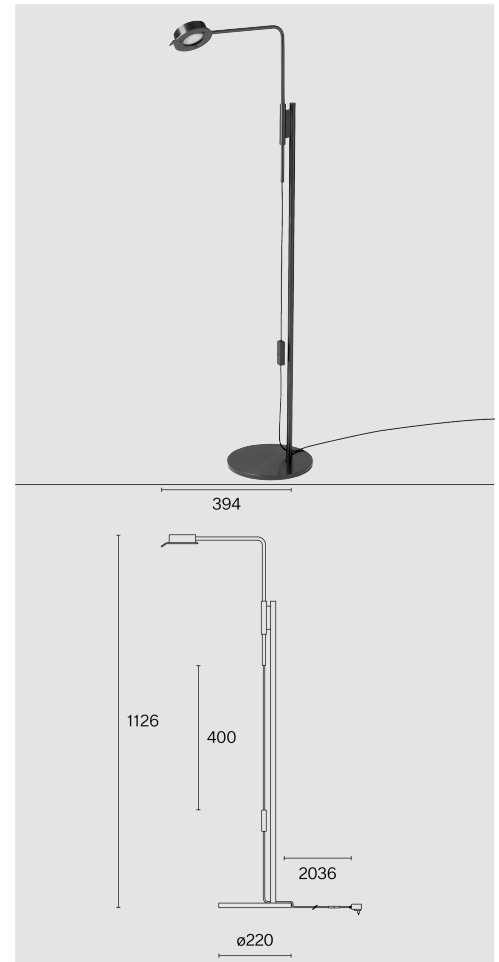

Free stoching floor luminaire yta Mörk stål; ABS dimmer hus; polykarbonat diffuser och reflektor; med COB (Chip on Board) teknologi för maximum efficiency; integrerad dimmerströmbrytare; ljusfärg 2700 K; binning initial MacAdam ≤ 3 SDCM; CRI ≥ 98 ; skyddsklass IP20; Klass 2; inkl. 2036 mm svart kabel med stickpropp; ljuskälla utbytbar av Wästberg+ eller av en behörig fackperson; driftdon ej utbytbar;

TEKNISK INFORMATION

Fysisk

Material	Lamphus: Steel, Bottenplatta: Steel
Kapslingsklass	IP20
Säkerhetsklass	Klass 2

LED

Färgåtergivningstal	CRI ≥ 98
Ljusflödesförhållande	L80 / 50000h
MacAdam-ellips	≤ 3 SDCM (initial MacAdam)

Mer teknisk information online

wastberg.com/wastberg.com/sv/produkter/chipperfield-floor-w102f

ARTICLE-SPECIFIC INFORMATION

Montering
Ljusflöde
Färgtemperatur
Optisk
Styrning
Spänning
Effekt
Vikt

Färg / Utförande