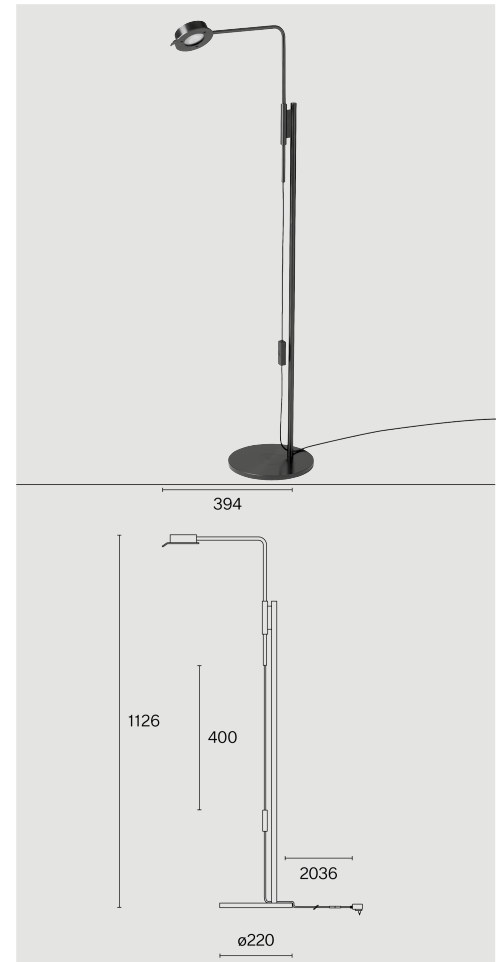

Free stoching floor luminaire yta Mörk stål; ABS dimmer hus; polykarbonat diffuser och reflektor; med COB (Chip on Board) teknologi för maximum efficiency; integrerad dimmerströmbrytare; ljusfärg 2700 K; binning initial MacAdam ≤ 3 SDCM; CRI ≥ 98 ; skyddsklass IP20; Klass 2; inkl. 2036 mm svart kabel med stickpropp; ljuskälla utbytbar av Wästberg+ eller av en behörig fackperson; driftdon utbytbar av slutanvändare;

TEKNISK INFORMATION

Fysisk

Material	Lamphus: Mörk stål, Bottenplatta: Mörk stål
Kapslingsklass	IP20
Säkerhetsklass	Klass 2

LED

Färgåtergivningstal	CRI ≥ 98
Ljusflödesförhållande	L80 / 50000h
MacAdam-ellips	≤ 3 SDCM (initial MacAdam)

Mer teknisk information online

wastberg.com/sv/produkter/chipperfield-floor-w102f

ARTICLE-SPECIFIC INFORMATION

Mounting	
Ljusflöde	
Färgtemperatur	
Styrning	
Spänning	
Effekt	
Vikt	

Färg / Utförande

Mörk stål