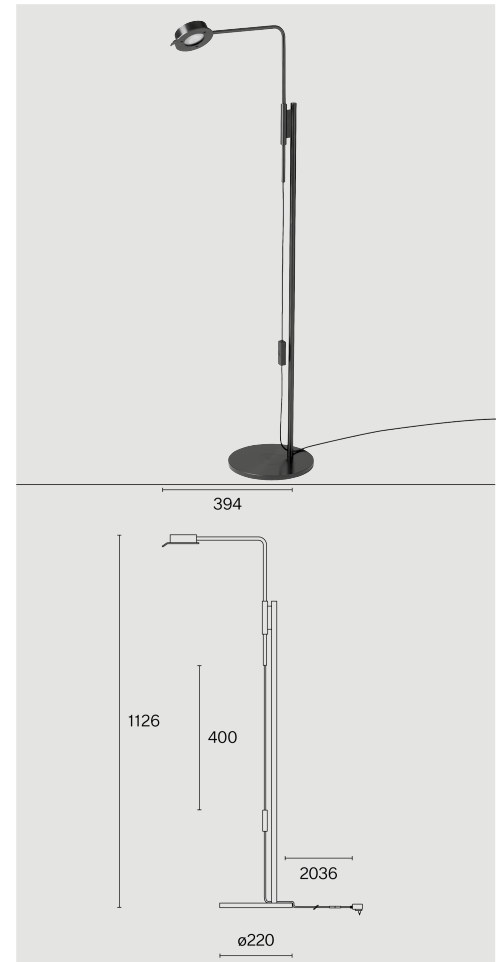

Free stoching floor luminaire yta Mörk stål; ABS dimmer hus; polykarbonat diffuser och reflektor; med COB (Chip on Board) teknologi för maximum efficiency; integrerad dimmerströmbrytare; ljusfärg 2700 K; binning initial MacAdam ≤ 3 SDCM; CRI ≥ 98 ; skyddsklass IP20; Klass 2; inkl. 2036 mm svart kabel med stickpropp; ljuskälla utbytbar av Wästberg+ eller av en behörig fackperson; driftdon ej utbytbar;

TEKNISK INFORMATION

Fysisk

Material	Lamphus: Steel, Bottenplatta: Steel
Kapslingsklass	IP20
Säkerhetsklass	Klass 2

LED

Färgåtergivningstal	CRI ≥ 98
Ljusflödesförhållande	L80 / 50000h
MacAdam-ellips	≤ 3 SDCM (initial MacAdam)

Mer teknisk information online

wastberg.com/sv/produkter/chipperfield-floor-w102f

ARTICLE-SPECIFIC INFORMATION

Mounting	
Ljusflöde	
Färgtemperatur	
Optisk	
Styrning	
Spänning	
Effekt	
Vikt	

Färg / Utförande