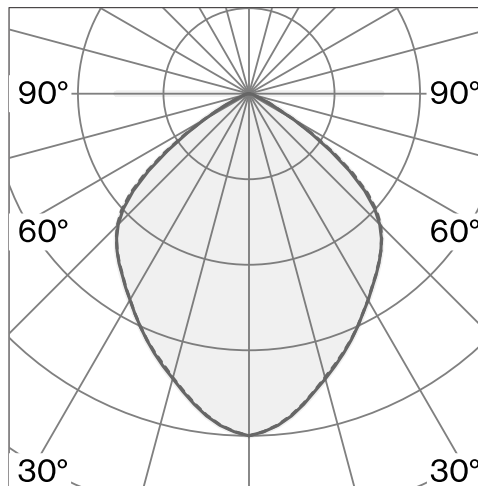

Free stoching floor luminaire yta Mörk stål; ABS dimmer hus; polykarbonat diffuser och reflektor; med COB (Chip on Board) teknologi för maximum efficiency; integrerad dimmerströmbrytare; ljusfärg 2700 K; binning initial MacAdam ≤ 3 SDCM; CRI ≥ 98 ; skyddsklass IP20; Klass 2; inkl. 2036 mm svart kabel med stickpropp; ljuskälla utbytbar av Wästberg+ eller av en behörig fackperson; driftdon utbytbar av slutanvändare;

TEKNISK INFORMATION

Fysisk

Material	Lamphus: Mörk stål, Bottenplatta: Mörk stål
Kapslingsklass	IP20
Säkerhetsklass	Klass 2

LED

Färgåtergivningstal	CRI ≥ 98
Ljusflödesförhållande	L80 / 50000h
MacAdam-ellips	≤ 3 SDCM (initial MacAdam)