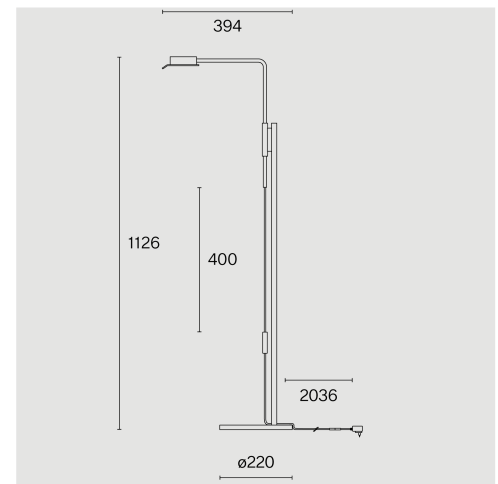

Free stoching floor luminaire yta Mörk stål; ABS dimmer hus; polykarbonat diffuser och reflektor; med COB (Chip on Board) teknologi för maximum efficiency; integrerad dimmerströmbrytare; ljusfärg 2700 K; binning initial MacAdam ≤ 3 SDCM; CRI ≥ 98 ; skyddsklass IP20; Klass 2; inkl. 2036 mm svart kabel med stickpropp; ljuskälla utbytbar av Wästberg+ eller av en behörig fackperson; driftdon ej utbytbar; Allmänt: Floor, Standing, Lamp Body Mörk stål, Floor Base Mörk stål, IP20, Interior, 465 lm LED: lampa LED, 2700 K, CRI ≥ 98 , L80 / 50000h, ≤ 3 SDCM (initial MacAdam) , ≤ 3 SDCM (initial MacAdam) , 593 lm, 99 lm/W Optiskt: super wide flood, super wide flood, CIE-ljuskod: 61 95 99 100 100 Electrical: Dimmerbrytare på ledningen, 100 - 240 V, system 7.3 W, Klass 2 Fysiskt: diameter 394 mm, höjd 1126 mm, 6.2 kg, kabellängd 2036 mm Material: Lamp Body Steel, Floor Base Steel 102F105

TEKNISK INFORMATION

Fysisk

Material	Lamphus: Steel, Bottenplatta: Steel
Kapslingsklass	IP20
Säkerhetsklass	Klass 2

LED

Färgåtergivningstal	CRI ≥ 98
Ljusflödesförhållande	L80 / 50000h
MacAdam-ellips	≤ 3 SDCM (initial MacAdam)