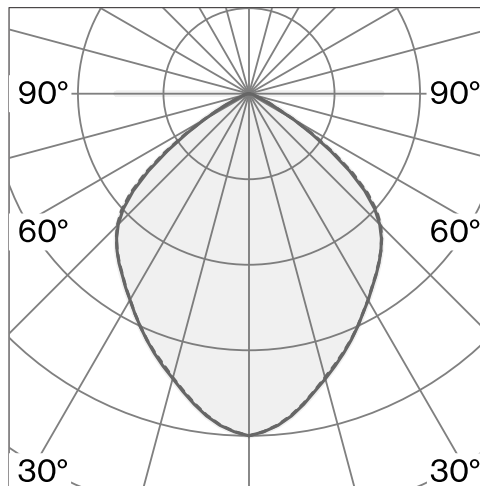

Free stoching floor luminaire yta Mörk stål; ABS dimmer hus; polykarbonat diffuser och reflektor; med COB (Chip on Board) teknologi för maximum efficiency; integrerad dimmerströmbrytare; ljusfärg 2700 K; binning initial MacAdam ≤ 3 SDCM; CRI ≥ 98 ; skyddsklass IP20; Klass 2; inkl. 2036 mm svart kabel med stickpropp; ljuskälla utbytbar av Wästberg+ eller av en behörig fackperson; driftdon ej utbytbar;

TEKNISK INFORMATION

Fysisk

Material	Lamphus: Steel, Bottenplatta: Steel
Kapslingsklass	IP20
Säkerhetsklass	Klass 2

LED

Färgåtergivningstal	CRI ≥ 98
Ljusflödesförhållande	L80 / 50000h
MacAdam-ellips	≤ 3 SDCM (initial MacAdam)