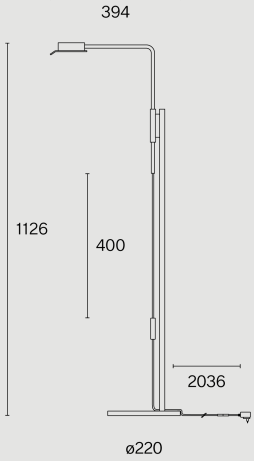

Free stoching floor luminaire yta Mässing / Mörk stål; ABS dimmer hus; polykarbonat diffuser och reflektor; med COB (Chip on Board) teknologi för maximum efficiency; integrerad dimmerströmbrytare; ljusfärg 2700 K; binning initial MacAdam ≤ 3 SDCM; CRI ≥ 98 ; skyddsklass IP20; Klass 2; inkl. 2036 mm svart kabel med stickpropp; ljuskälla utbytbar av Wästberg+ eller av en behörig fackperson; driftdon utbytbar av slutanvändare;

TEKNISK INFORMATION

Fysisk

Material	Lamphus: Mässing, Bottenplatta: Mörk stål
Kapslingsklass	IP20
Säkerhetsklass	Klass 2

LED

Färgåtergivningstal	CRI ≥ 98
Ljusflödesförhållande	L80 / 50000h
MacAdam-ellips	≤ 3 SDCM (initial MacAdam)