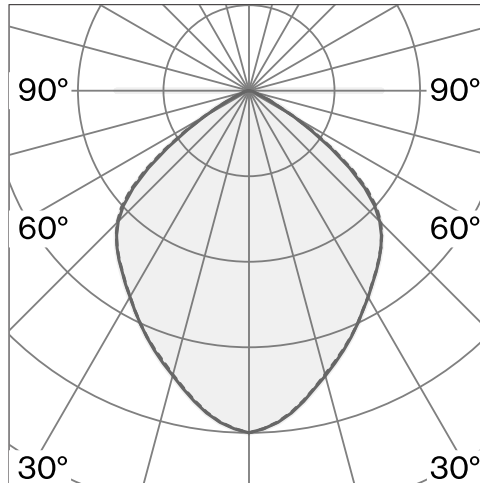

TEKNISK INFORMATION

Fysisk

Material	Lamphus: Mässing, Bottenplatta: Mörk stål
Kapslingsklass	IP20
Säkerhetsklass	Klass 2

LED

Färgåtergivningstal	CRI ≥ 98
Ljusflödesförhållande	L80 / 50000h
MacAdam-ellips	≤ 3 SDCM (initial MacAdam)