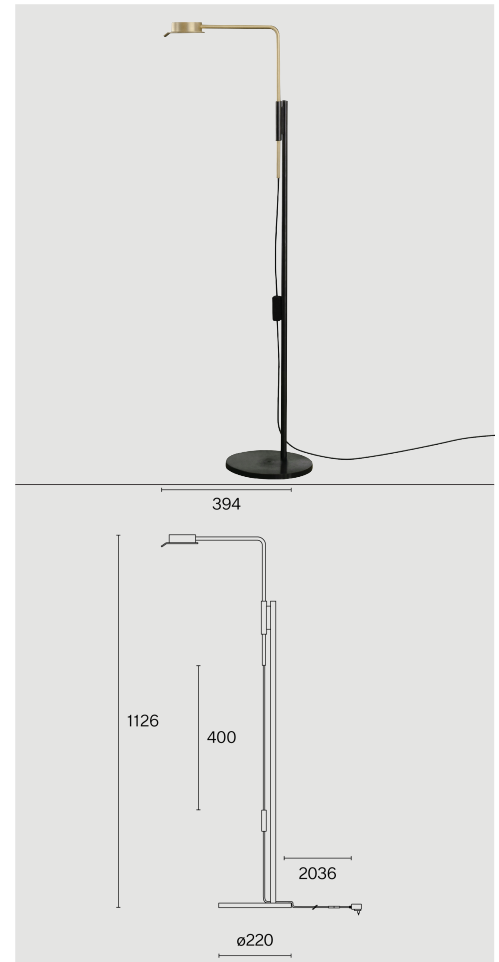

Free stoching floor luminaire yta Mässing / Mörk stål; ABS dimmer hus; polykarbonat diffuser och reflektor; med COB (Chip on Board) teknologi för maximum efficiency; integrerad dimmerströmbrytare; ljusfärg 2700 K; binning initial MacAdam ≤ 3 SDCM; CRI ≥ 98 ; skyddsklass IP20; Klass 2; inkl. 2036 mm svart kabel med stickpropp; ljuskälla utbytbar av Wästberg+ eller av en behörig fackperson; driftdon utbytbar av slutanvändare;

TEKNISK INFORMATION

Fysisk

Material	Lamphus: Mässing, Bottenplatta: Mörk stål
Kapslingsklass	IP20
Säkerhetsklass	Klass 2

LED

Färgåtergivningstal	CRI ≥ 98
Ljusflödesförhållande	L80 / 50000h
MacAdam-ellips	≤ 3 SDCM (initial MacAdam)