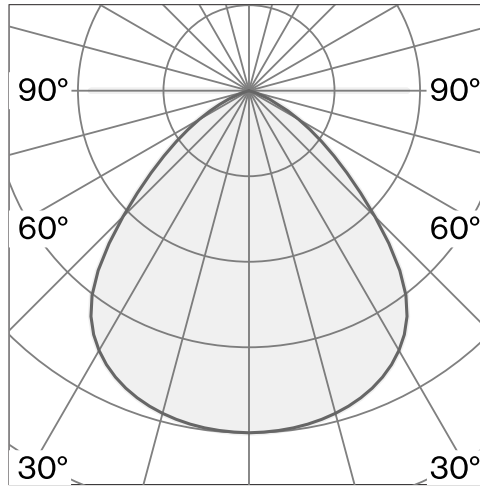

takkopp i polykarbonat; optiskt system med akryldiffusor; integrerad LED-ljuskälla; yta Kolsvart; RAL 9005; inkl. kabelupphängning max. 3000 mm; DALI tryckdimning; ljusfärg 2700 K; binning initial MacAdam  $\leq 3$  SDCM; CRI  $\geq 98$ ; skyddsklass IP20; Klass 2; drivdon ingår; ljuskälla utbytbar av Wästberg+ eller av en behörig fackperson; driftdon utbytbart av slutanvändare;