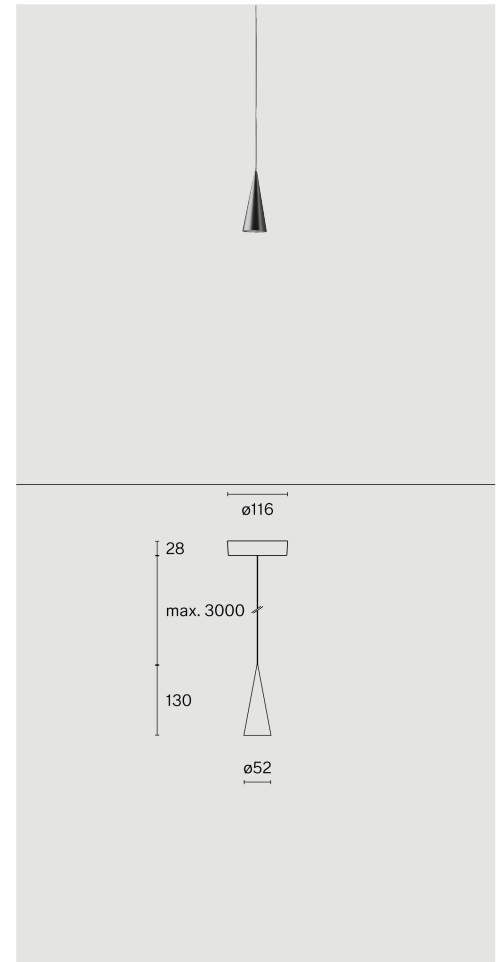

takkopp i polykarbonat; optiskt system med akryldiffusor; integrerad LED-ljuskälla; yta Kolsvart; RAL 9005; inkl. kabelupphängning max. 3000 mm; DALI tryckdimning; ljusfärg 2700 K; binning initial MacAdam  $\leq 3$  SDCM; CRI  $\geq 98$ ; skyddsklass IP20; Klass 2; drivdon ingår; ljuskälla utbytbar av Wästberg+ eller av en behörig fackperson; driftdon utbytbart av slutanvändare;