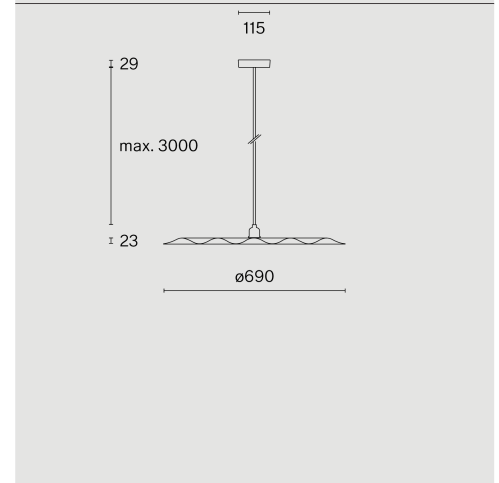

Rund ceiling suspended luminaire tillverkad av aluminium; yta Raw aluminium; lampsockel E27; Fastyrd dim; ljusfärg 2700 K; binning initial MacAdam  $\leq 6$  SDCM; CRI  $\geq 90$ ; skyddsklass IP20; Klass 2; inkl. kabelupphängning max. 3000 mm; ljuskällor ingår; compatible med most stochar lighting tracks; ljuskälla utbytbar av slutanvändare;