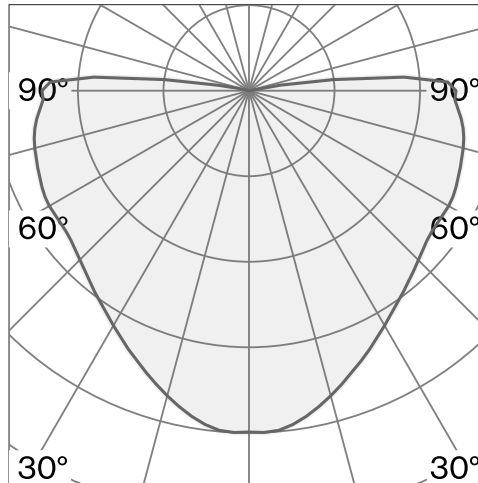

Rund ceiling suspended luminaire tillverkad av aluminium; yta Raw aluminium; lampsockel E27; Fastyrd dim; ljusfärg 2700 K; binning initial MacAdam  $\leq 6$  SDCM; CRI  $\geq 90$ ; skyddsklass IP20; Klass 2; inkl. kabelupphängning max. 3000 mm; ljuskällor ingår; compatible med most stochar lighting tracks; ljuskälla utbytbar av slutanvändare;