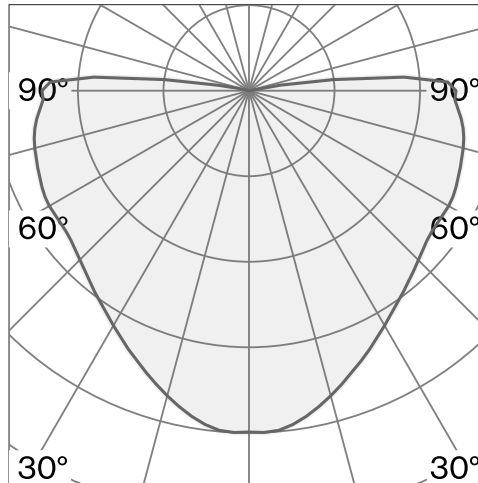

Rund ceiling suspended luminaire tillverkad av aluminium; yta Signalvit; RAL 9003; lampsockel E27; Fasstyrd dim; ljusfärg 2700 K; binning initial MacAdam ≤ 6 SDCM; CRI ≥ 90 ; skyddsklass IP20; Klass 2; inkl. kabelupphängning max. 3000 mm; ljuskällor ingår; compatible med most stochar lighting tracks; ljuskälla utbytbar av slutanvändare;

TEKNISK INFORMATION

Fysisk

Material	Skärm: Aluminium
Kapslingsklass	IP20
Säkerhetsklass	Klass 2

LED

Färgåtergivningstal	CRI ≥ 90
Ljusflödesförhållande	L70 / 15000h
MacAdam-ellips	≤ 6 SDCM (initial MacAdam)