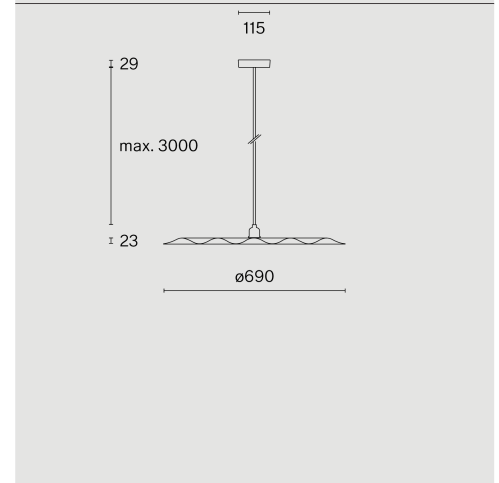

Rund ceiling suspended luminaire tillverkad av aluminium; yta Signalvit; RAL 9003; lampsockel E27; Fasstyrd dim; ljusfärg 2700 K; binning initial MacAdam ≤ 6 SDCM; CRI ≥ 90 ; skyddsklass IP20; Klass 2; inkl. kabelupphängning max. 3000 mm; ljuskällor ingår; compatible med most stochar lighting tracks; ljuskälla utbytbar av slutanvändare;

TEKNISK INFORMATION

Fysisk

Material	Skärm: Aluminium
Kapslingsklass	IP20
Säkerhetsklass	Klass 2

LED

Färgåtergivningstal	CRI ≥ 90
Ljusflödesförhållande	L70 / 15000h
MacAdam-ellips	≤ 6 SDCM (initial MacAdam)