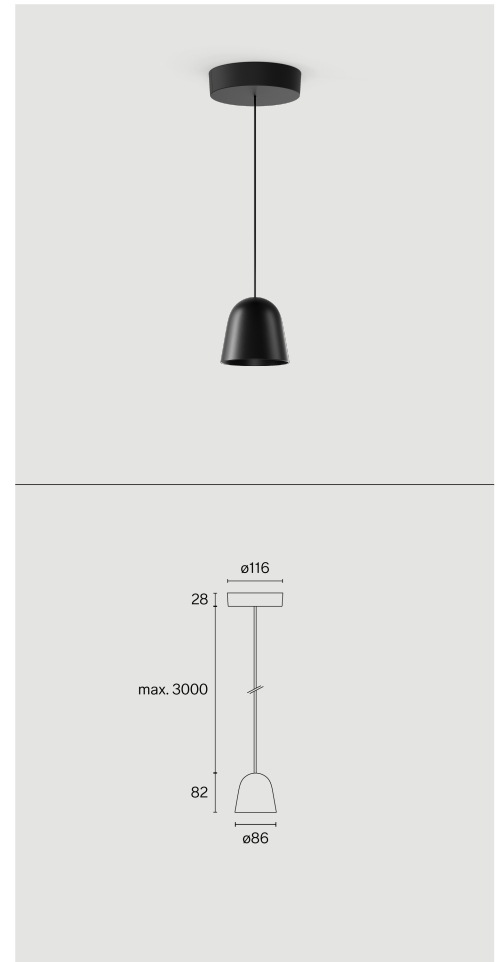

CAST
SUSPENDED
W261S

**TEKNISK
INFORMATION**

Fysisk

Material	Lamphus: Aluminium
Kapslingsklass	IP20
Säkerhetsklass	Klass 2

LED

Färgåtergivningstal	CRI \geq 90
Ljusflödesförhållande	L80 / 50000h
MacAdam-ellips	\leq 3 SDCM (initial MacAdam)

Mer teknisk information online

wastberg.com/sv/produkter/cast-suspended-w261s

**ARTICLE-SPECIFIC
INFORMATION**

Mounting

Ljusflöde
Färgtemperatur
Optisk
Styrning
Spänning
Effekt
Vikt

Färg / Utförande

Anthracite ●

CAST
SUSPENDED
W261S

Tak
1240 lm
2700 K
Narrow
Fasstyrd dim
220-240 V
9.9 W
0.5 kg

Art.nr / EAN-kod

261S1127205 / 7330492019482