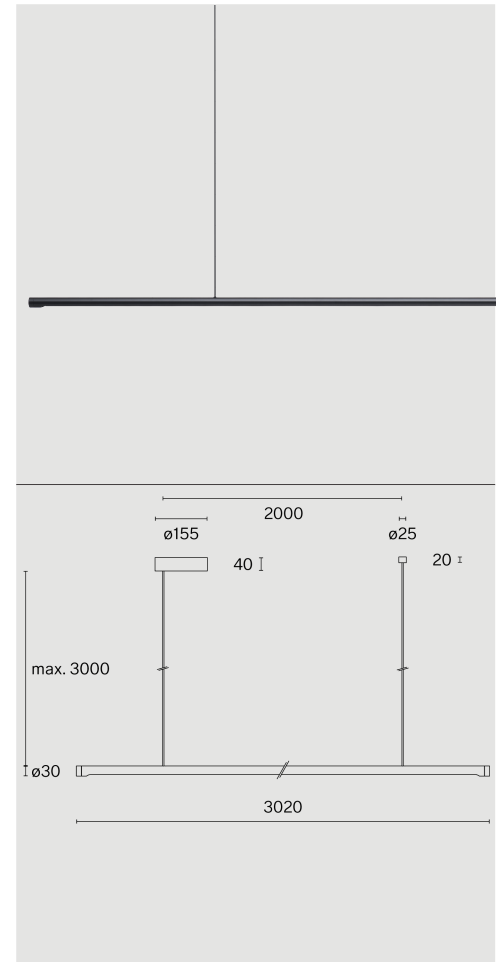

LINIER
SUSPENDED
W181S2

Pendelarmatur tillverkad av aluminiumgjutgods; optiskt system med 176 individuella bländskyddskammare; yta Kolsvart; RAL 9005; DALI tryckdimning; ljusfärg 3000 K; CRI \geq 90; skyddsklass IP20; Klass 2; inkl. kabelupphängning max. 3000 mm; drivdon ingår; ljuskälla utbytbar av Wästberg+ eller av en behörig fackperson; driftdon utbytbart av slutanvändare;

TEKNISK INFORMATION

Fysisk

Material	Lamphus: Aluminium
Kapslingsklass	IP20
Säkerhetsklass	Klass 2

LED

Färgåtergivningstal	CRI \geq 90
Ljusflödesförhållande	L80 / 50000h

Mer teknisk information online

wastberg.com/sv/produkter/linier-suspended-w181s2

ARTICLE-SPECIFIC INFORMATION

Mounting

Ljusflöde
Färgtemperatur
Styrning
Spänning
Effekt
Vikt

Färg / Utförande

Kolsvart

LINIER SUSPENDED W181S2

Tak
5460 lm
3000 K
DALI Push dim
220 - 240 V
41 W
2.7 kg

Art.nr / EAN-kod