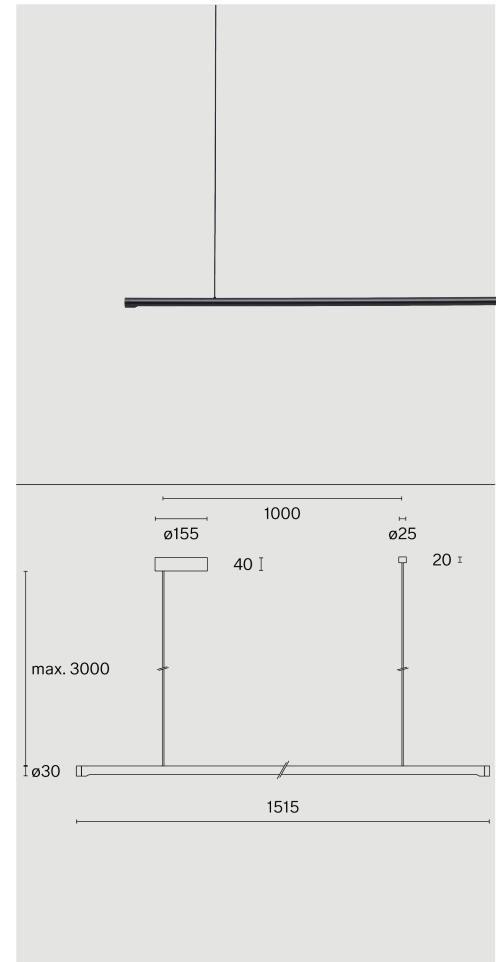

Pendelarmatur tillverkad av aluminiumgjutgods; optiskt system med 176 individuella bländskyddskammare; yta Kolsvart; RAL 9005; DALI tryckdimming; ljusfärg 4000 K; binning initial MacAdam ≤ 3 SDCM; CRI ≥ 90 ; skyddsklass IP20; Klass 2; inkl. kabelupphängning max. 3000 mm; drivdon ingår; ljuskälla utbytbar av Wästberg+ eller av en behörig fackperson; driftdon utbytbart av slutanvändare;

TEKNISK INFORMATION

Fysisk

Material	Lamphus: Aluminium
Kapslingsklass	IP20
Säkerhetsklass	Klass 2

LED

Färgåtergivningstal	CRI ≥ 90
Ljusflödesförhållande	L80 / 50000h
MacAdam-ellips	≤ 3 SDCM (initial MacAdam)

Tak
Ljusflöde
4000 K
DALI Push dim
220 - 240 V
1.7 kg

Art.nr / EAN-kod

181PS124005 / 7330492002095