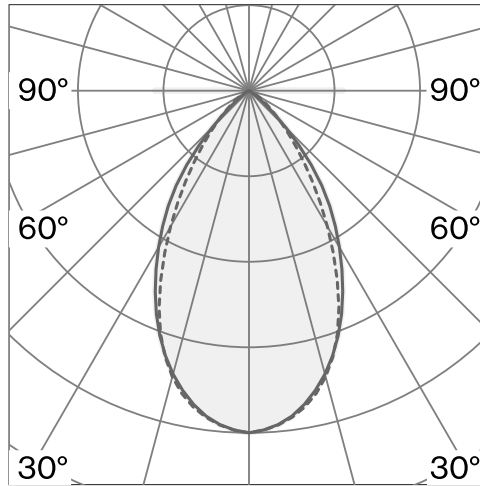

TEKNISK INFORMATION

Fysisk

Material	Lamphus: Aluminium
Kapslingsklass	IP20
Säkerhetsklass	Klass 2

LED

Färgåtergivningstal	CRI ≥ 90
Ljusflödesförhållande	L80 / 50000h
MacAdam-ellips	≤ 3 SDCM (initial MacAdam)