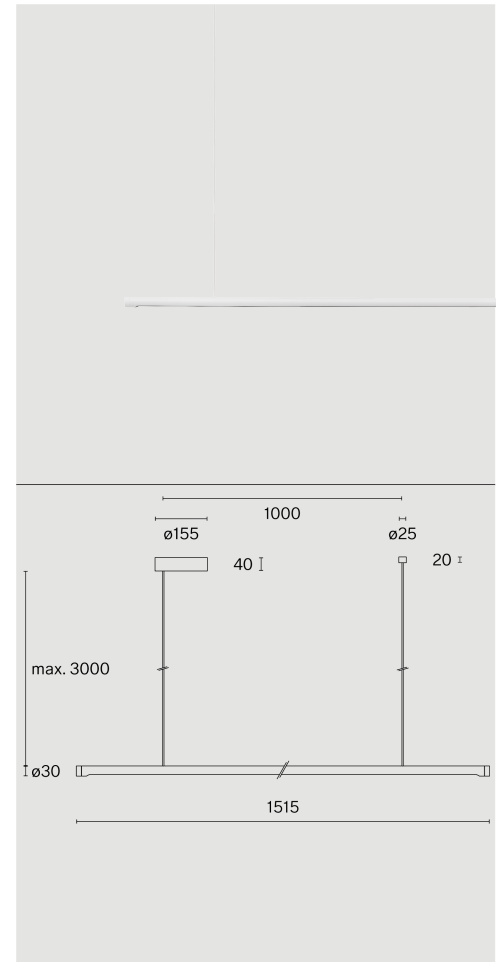

Pendelarmatur tillverkad av aluminiumgjutgods; optiskt system med 176 individuella bländskyddskammare; yta Trafikvit; RAL 9016; DALI tryckdimning; ljusfärg 3000 K; binning initial MacAdam ≤ 3 SDCM; CRI ≥ 90 ; skyddsklass IP20; Klass 2; inkl. kabelupphängning max. 3000 mm; drivdon ingår; ljuskälla utbyttbar av Wästberg+ eller av en behörig fackperson; driftdon utbyttbart av slutanvändare;

Tak
2730 lm
3000 K
DALI Push dim
220 - 240 V
1.7 kg

Art.nr / EAN-kod

181PS123002 / 7330492002101